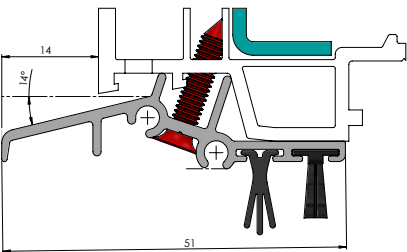

GEALAN

Codice	Articolo	UM	kg	SC
PMDPBPGL74	SISTEMA GOCCIOLATOIO COMPLETA DI PROFILO SPAZZOLINO GEALAN LINEAR 74 (GL74)	ML	0,3586	36

GEALAN

Codice	Articolo	UM	kg	SC
PMDPBPGL74S7	SISTEMA GOCCIOLATOIO COMPLETA DI PROFILO SPAZZOLINO GEALAN GL74 S7000/8000 (GL74S7)	ML	0,2732	36

PROFINE

Codice	Articolo	UM	kg	SC
PMDPBP76	SISTEMA GOCCIOLATOIO COMPLETA DI PROFILO SPAZZOLINO PROFINE 76 (PR76)	ML	0,4199	36

REHAU

Codice	Articolo	UM	kg	SC
PMDPBP70AD	SISTEMA GOCCIOLATOIO COMPLETA DI PROFILO SPAZZOLINO REHAU 70AD (RH70AD)	ML	0,2165	36

REHAU

Codice	Articolo	UM	kg	SC
PMDPBP80MD	SISTEMA GOCCIOLATOIO COMPLETA DI PROFILO SPAZZOLINO REHAU SYNEGO 80MD (RH80MD)	ML	0,3693	36

SALAMANDER

Codice	Articolo	UM	kg	SC
PMDPBP76	SISTEMA GOCCIOLATOIO COMPLETA DI PROFILO SPAZZOLINO SLM GREEN EVOLUTION 76 (SL76)	ML	0,3323	36