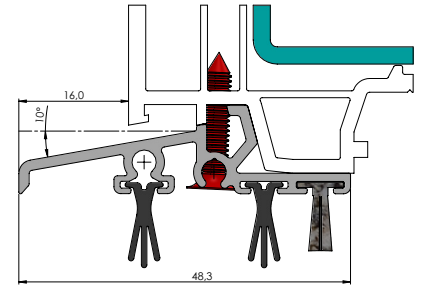

ALUPLAST

Codice	Articolo	UM	kg	SC
PMDPBPAL70	SISTEMA GOCCIOLATOIO COMPLETA DI PROFILO SPAZZOLINO ALUPLAST IDEAL 4000 / 70 (AL70)	ML	0,2390	36

ALUPLAST

Codice	Articolo	UM	kg	SC
PMDPBPALEN76	SISTEMA GOCCIOLATOIO COMPLETA DI PROFILO SPAZZOLINO ALUPLAST 76 ENERGETO NEO (ALEN76)	ML	0,3409	36

BRUGMANN

Codice	Articolo	UM	kg	SC
PMDPBPBR72	SISTEMA GOCCIOLATOIO COMPLETA DI PROFILO SPAZZOLINO BRUGMANN (BR72)	ML	0,3596	36

DECEUNINCK

Codice	Articolo	UM	kg	SC
PMDPBPDK76	SISTEMA GOCCIOLATOIO COMPLETA DI PROFILO SPAZZOLINO DECEUNINCK ELEGANT (DCK76)	ML	0,3616	36

GEALAN

Codice	Articolo	UM	kg	SC
PMDPBPGL74	SISTEMA GOCCIOLATOIO COMPLETA DI PROFILO SPAZZOLINO GEALAN LINEAR 74 (GL74)	ML	0,3586	36

GEALAN

Codice	Articolo	UM	kg	SC
PMDPBPGL74S7	SISTEMA GOCCIOLATOIO COMPLETA DI PROFILO SPAZZOLINO GEALAN GL74 S7000/8000 (GL74S7)	ML	0,2732	36

REHAU

Codice	Articolo	UM	kg	SC
PMDPBP80MD	SISTEMA GOCCIOLATOIO COMPLETA DI PROFILO SPAZZOLINO REHAU SYNEGO 80MD (RH80MD)	ML	0,3693	36

SALAMANDER

Codice	Articolo	UM	kg	SC
PMDPBP76	SISTEMA GOCCIOLATOIO COMPLETA DI PROFILO SPAZZOLINO SLM GREEN EVOLUTION 76 (SL76)	ML	0,3323	36