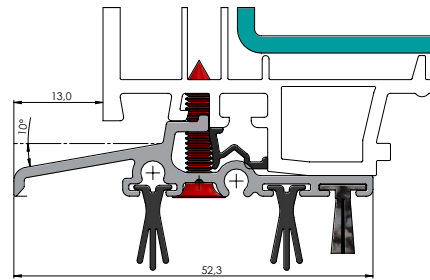

ALUPLAST

Codice	Articolo	UM	kg	SC
PMDPBPAL70	SISTEMA GOCCIOLATOIO COMPLETA DI PROFILO SPAZZOLINO ALUPLAST IDEAL 4000 / 70 (AL70)	ML	0,2390	36

ALUPLAST

Codice	Articolo	UM	kg	SC
PMDPBPALEN76	SISTEMA GOCCIOLATOIO COMPLETA DI PROFILO SPAZZOLINO ALUPLAST 76 ENERGETO NEO (ALEN76)	ML	0,3409	36

BRUGMANN

Codice	Articolo	UM	kg	SC
PMDPBPBR72	SISTEMA GOCCIOLATOIO COMPLETA DI PROFILO SPAZZOLINO BRUGMANN (BR72)	ML	0,3596	36

DECEUNINCK

Codice	Articolo	UM	kg	SC
PMDPBPDK76	SISTEMA GOCCIOLATOIO COMPLETA DI PROFILO SPAZZOLINO DECEUNINCK ELEGANT (DCK76)	ML	0,3616	36

GEALAN

Codice	Articolo	UM	kg	SC
PMDPBPGL74	SISTEMA GOCCIOLATOIO COMPLETA DI PROFILO SPAZZOLINO GEALAN LINEAR 74 (GL74)	ML	0,3586	36

GEALAN

Codice	Articolo	UM	kg	SC
PMDPBPGL74S7	SISTEMA GOCCIOLATOIO COMPLETA DI PROFILO SPAZZOLINO GEALAN GL74 S7000/8000 (GL74S7)	ML	0,2732	36

PROFINE

Codice	Articolo	UM	kg	SC
PMDPBP76	SISTEMA GOCCIOLATOIO COMPLETA DI PROFILO SPAZZOLINO PROFINE 76 (PR76)	ML	0,4199	36

REHAU

Codice	Articolo	UM	kg	SC
PMDPBP70AD	SISTEMA GOCCIOLATOIO COMPLETA DI PROFILO SPAZZOLINO REHAU 70AD (RH70AD)	ML	0,2165	36