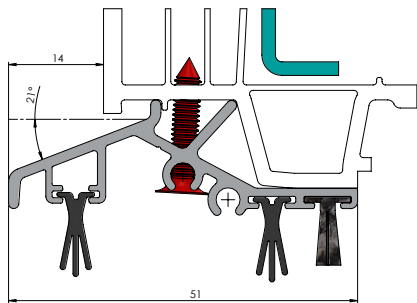

GEALAN

Codice	Articolo	UM	kg	SC
PMDPBPGL74	SISTEMA GOCCIOLATOIO COMPLETA DI PROFILO SPAZZOLINO GEALAN LINEAR 74 (GL74)	ML	0,3586	36

GEALAN

Codice	Articolo	UM	kg	SC
PMDPBPGL74S7	SISTEMA GOCCIOLATOIO COMPLETA DI PROFILO SPAZZOLINO GEALAN GL74 S7000/8000 (GL74S7)	ML	0,2732	36

PROFINE

Codice	Articolo	UM	kg	SC
PMDPBP76	SISTEMA GOCCIOLATOIO COMPLETA DI PROFILO SPAZZOLINO PROFINE 76 (PR76)	ML	0,4199	36

REHAU

Codice	Articolo	UM	kg	SC
PMDPBP70AD	SISTEMA GOCCIOLATOIO COMPLETA DI PROFILO SPAZZOLINO REHAU 70AD (RH70AD)	ML	0,2165	36