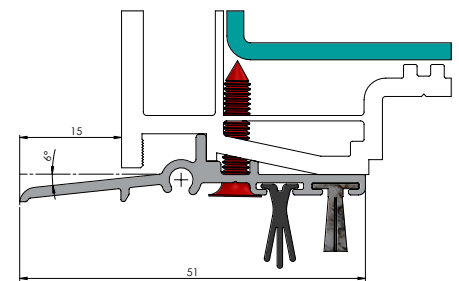

BRUGMANN

Codice	Articolo	UM	kg	SC
PMDPBPBR72	SISTEMA GOCCIOLATOIO COMPLETA DI PROFILO SPAZZOLINO BRUGMANN (BR72)	ML	0,3596	36

DECEUNINCK

Codice	Articolo	UM	kg	SC
PMDPBPDK76	SISTEMA GOCCIOLATOIO COMPLETA DI PROFILO SPAZZOLINO DECEUNINCK ELEGANT (DCK76)	ML	0,3616	36

GEALAN

Codice	Articolo	UM	kg	SC
PMDPBPGL74	SISTEMA GOCCIOLATOIO COMPLETA DI PROFILO SPAZZOLINO GEALAN LINEAR 74 (GL74)	ML	0,3586	36

GEALAN

Codice	Articolo	UM	kg	SC
PMDPBPGL74S7	SISTEMA GOCCIOLATOIO COMPLETA DI PROFILO SPAZZOLINO GEALAN GL74 S7000/8000 (GL74S7)	ML	0,2732	36

PROFINE

Codice	Articolo	UM	kg	SC
PMDPBP76	SISTEMA GOCCIOLATOIO COMPLETA DI PROFILO SPAZZOLINO PROFINE 76 (PR76)	ML	0,4199	36

REHAU

Codice	Articolo	UM	kg	SC
PMDPBP70AD	SISTEMA GOCCIOLATOIO COMPLETA DI PROFILO SPAZZOLINO REHAU 70AD (RH70AD)	ML	0,2165	36