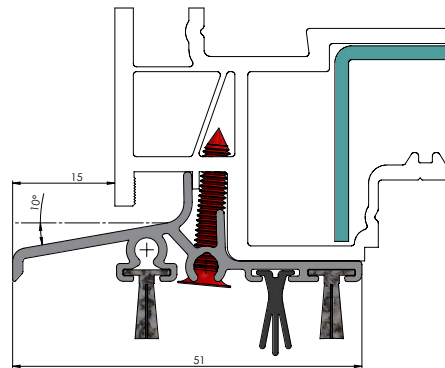

ALUPLAST

Codice	Articolo	UM	kg	SC
PMDPBPAL70	SISTEMA GOCCIOLATOIO COMPLETA DI PROFILO SPAZZOLINO ALUPLAST IDEAL 4000 / 70 (AL70)	ML	0,2390	36

ALUPLAST

Codice	Articolo	UM	kg	SC
PMDPBPALEN76	SISTEMA GOCCIOLATOIO COMPLETA DI PROFILO SPAZZOLINO ALUPLAST 76 ENERGETO NEO (ALEN76)	ML	0,3409	36

BRUGMANN

Codice	Articolo	UM	kg	SC
PMDPBPBR72	SISTEMA GOCCIOLATOIO COMPLETA DI PROFILO SPAZZOLINO BRUGMANN (BR72)	ML	0,3596	36

DECEUNINCK

Codice	Articolo	UM	kg	SC
PMDPBPDK76	SISTEMA GOCCIOLATOIO COMPLETA DI PROFILO SPAZZOLINO DECEUNINCK ELEGANT (DCK76)	ML	0,3616	36

GEALAN

Codice	Articolo	UM	kg	SC
PMDPBPGL74	SISTEMA GOCCIOLATOIO COMPLETA DI PROFILO SPAZZOLINO GEALAN LINEAR 74 (GL74)	ML	0,3586	36

GEALAN

Codice	Articolo	UM	kg	SC
PMDPBPGL74S7	SISTEMA GOCCIOLATOIO COMPLETA DI PROFILO SPAZZOLINO GEALAN GL74 S7000/8000 (GL74S7)	ML	0,2732	36

PROFINE

Codice	Articolo	UM	kg	SC
PMDPBP76	SISTEMA GOCCIOLATOIO COMPLETA DI PROFILO SPAZZOLINO PROFINE 76 (PR76)	ML	0,4199	36

REHAU

Codice	Articolo	UM	kg	SC
PMDPBP70AD	SISTEMA GOCCIOLATOIO COMPLETA DI PROFILO SPAZZOLINO REHAU 70AD (RH70AD)	ML	0,2165	36