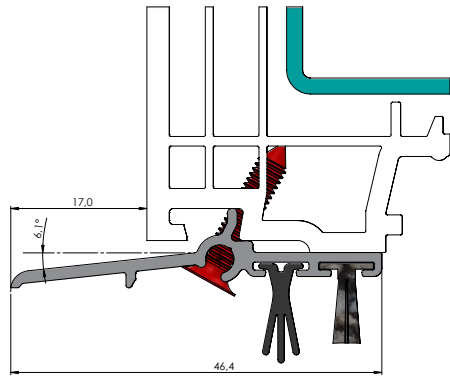

ALUPLAST

Codice	Articolo	UM	kg	SC
PMDPBPAL70	SISTEMA GOCCIOLATOIO COMPLETA DI PROFILO SPAZZOLINO ALUPLAST IDEAL 4000 / 70 (AL70)	ML	0,2390	36

ALUPLAST

Codice	Articolo	UM	kg	SC
PMDPBPALEN76	SISTEMA GOCCIOLATOIO COMPLETA DI PROFILO SPAZZOLINO ALUPLAST 76 ENERGETO NEO (ALEN76)	ML	0,3409	36

BRUGMANN

Codice	Articolo	UM	kg	SC
PMDPBPBR72	SISTEMA GOCCIOLATOIO COMPLETA DI PROFILO SPAZZOLINO BRUGMANN (BR72)	ML	0,3596	36

DECEUNINCK

Codice	Articolo	UM	kg	SC
PMDPBPDK76	SISTEMA GOCCIOLATOIO COMPLETA DI PROFILO SPAZZOLINO DECEUNINCK ELEGANT (DCK76)	ML	0,3616	36

GEALAN

Codice	Articolo	UM	kg	SC
PMDPBPGL74	SISTEMA GOCCIOLATOIO COMPLETA DI PROFILO SPAZZOLINO GEALAN LINEAR 74 (GL74)	ML	0,3586	36

GEALAN

Codice	Articolo	UM	kg	SC
PMDPBPGL74S7	SISTEMA GOCCIOLATOIO COMPLETA DI PROFILO SPAZZOLINO GEALAN GL74 S7000/8000 (GL74S7)	ML	0,2732	36