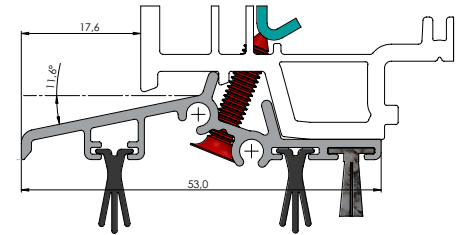

VEKA

Codice	Articolo	UM	kg	SC
PMDPBP76	SISTEMA GOCCIOLATOIO COMPLETA DI PROFILO SPAZZOLINO VEKA 76 (VK76)	ML	0,3532	36