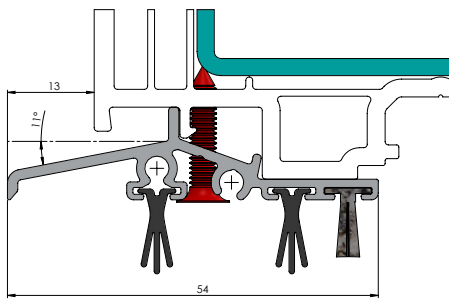

ALUPLAST

Codice	Articolo	UM	kg	SC
PMDPBPAL70	SISTEMA GOCCIOLATOIO COMPLETA DI PROFILO SPAZZOLINO ALUPLAST IDEAL 4000 / 70 (AL70)	ML	0,2390	36

ALUPLAST

Codice	Articolo	UM	kg	SC
PMDPBPALEN76	SISTEMA GOCCIOLATOIO COMPLETA DI PROFILO SPAZZOLINO ALUPLAST 76 ENERGETO NEO (ALEN76)	ML	0,3409	36

BRUGMANN

Codice	Articolo	UM	kg	SC
PMDPBPBR72	SISTEMA GOCCIOLATOIO COMPLETA DI PROFILO SPAZZOLINO BRUGMANN (BR72)	ML	0,3596	36

DECEUNINCK

Codice	Articolo	UM	kg	SC
PMDPBPDK76	SISTEMA GOCCIOLATOIO COMPLETA DI PROFILO SPAZZOLINO DECEUNINCK ELEGANT (DCK76)	ML	0,3616	36

GEALAN

Codice	Articolo	UM	kg	SC
PMDPBPGL74	SISTEMA GOCCIOLATOIO COMPLETA DI PROFILO SPAZZOLINO GEALAN LINEAR 74 (GL74)	ML	0,3586	36

GEALAN

Codice	Articolo	UM	kg	SC
PMDPBPGL74S7	SISTEMA GOCCIOLATOIO COMPLETA DI PROFILO SPAZZOLINO GEALAN GL74 S7000/8000 (GL74S7)	ML	0,2732	36

PROFINE

Codice	Articolo	UM	kg	SC
PMDPBP76	SISTEMA GOCCIOLATOIO COMPLETA DI PROFILO SPAZZOLINO PROFINE 76 (PR76)	ML	0,4199	36

REHAU

Codice	Articolo	UM	kg	SC
PMDPBP70AD	SISTEMA GOCCIOLATOIO COMPLETA DI PROFILO SPAZZOLINO REHAU 70AD (RH70AD)	ML	0,2165	36