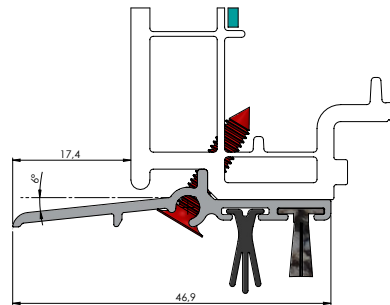

VEKA

Codice	Articolo	UM	kg	SC
PMDPBP70	SISTEMA GOCCIOLATOIO COMPLETA DI PROFILO SPAZZOLINO VEKA 70 (VK70)	ML	0,2399	36