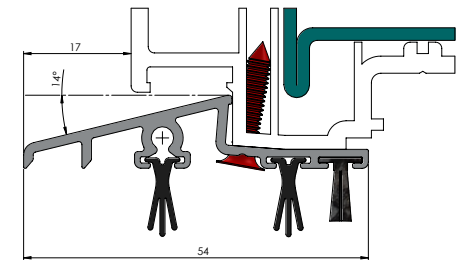

GEALAN

Codice	Articolo	UM	kg	SC
PMDPBPGL74	SISTEMA GOCCIOLATOIO COMPLETA DI PROFILO SPAZZOLINO GEALAN LINEAR 74 (GL74)	ML	0,3586	36

GEALAN

Codice	Articolo	UM	kg	SC
PMDPBPGL74S7	SISTEMA GOCCIOLATOIO COMPLETA DI PROFILO SPAZZOLINO GEALAN GL74 S7000/8000 (GL74S7)	ML	0,2732	36

PROFINE

Codice	Articolo	UM	kg	SC
PMDPBP76	SISTEMA GOCCIOLATOIO COMPLETA DI PROFILO SPAZZOLINO PROFINE 76 (PR76)	ML	0,4199	36

REHAU

Codice	Articolo	UM	kg	SC
PMDPBP70AD	SISTEMA GOCCIOLATOIO COMPLETA DI PROFILO SPAZZOLINO REHAU 70AD (RH70AD)	ML	0,2165	36

REHAU

Codice	Articolo	UM	kg	SC
PMDPBP80MD	SISTEMA GOCCIOLATOIO COMPLETA DI PROFILO SPAZZOLINO REHAU SYNEGO 80MD (RH80MD)	ML	0,3693	36

SALAMANDER

Codice	Articolo	UM	kg	SC
PMDPBP76	SISTEMA GOCCIOLATOIO COMPLETA DI PROFILO SPAZZOLINO SLM GREEN EVOLUTION 76 (SL76)	ML	0,3323	36