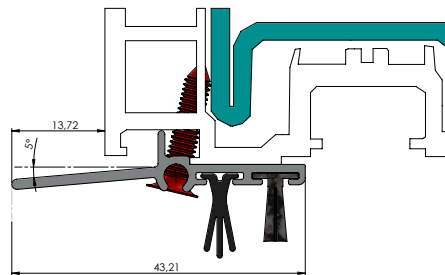

GEALAN

Codice	Articolo	UM	kg	SC
PMDPBPGL74	SISTEMA GOCCIOLATOIO COMPLETA DI PROFILO SPAZZOLINO GEALAN LINEAR 74 (GL74)	ML	0,3586	36

GEALAN

Codice	Articolo	UM	kg	SC
PMDPBPGL74S7	SISTEMA GOCCIOLATOIO COMPLETA DI PROFILO SPAZZOLINO GEALAN GL74 S7000/8000 (GL74S7)	ML	0,2732	36

PROFINE

Codice	Articolo	UM	kg	SC
PMDPBP76	SISTEMA GOCCIOLATOIO COMPLETA DI PROFILO SPAZZOLINO PROFINE 76 (PR76)	ML	0,4199	36

REHAU

Codice	Articolo	UM	kg	SC
PMDPBP70AD	SISTEMA GOCCIOLATOIO COMPLETA DI PROFILO SPAZZOLINO REHAU 70AD (RH70AD)	ML	0,2165	36