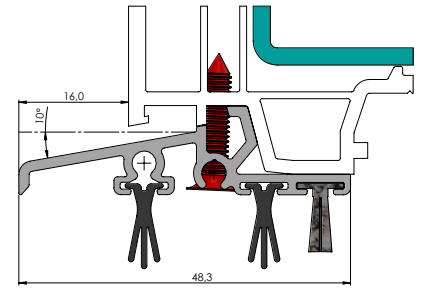

BRUGMANN

Cod	Produs	UM	kg	Bax
PMDPBPBR72	SISTEM COMPLET DE LĂCRIMAR CU PROFIL PERIE BRUGMANN (BR72)	ML	0,3596	36