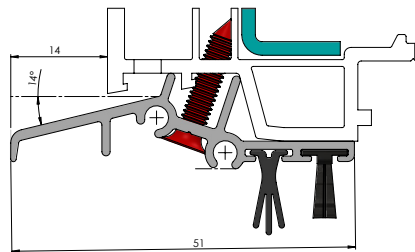

SALAMANDER

Cod	Produs	UM	kg	Bax
PMDPBP76	SISTEM COMPLET DE LĂCRIMAR CU PROFIL PERIE SLM GREEN EVOLUTION 76 (SL76)	ML	0,3323	36