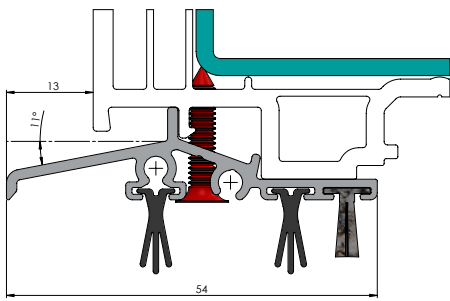

DECEUNINCK

Cod	Produs	UM	kg	Bax
PMDPBDCK76	SISTEM COMPLET DE LĂCRIMAR CU PROFIL PERIE DECEUNINCK ELEGANT (DCK76)	ML	0,3616	36