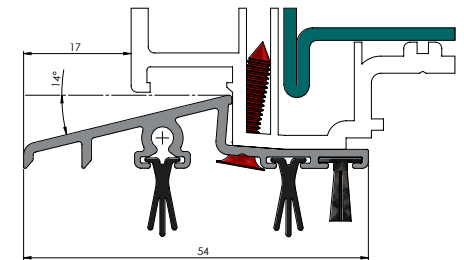

REHAU

Cod	Produs	UM	kg	Bax
PMDPBP80MD	SISTEM COMPLET DE LĂCRIMAR CU PROFIL PERIE REHAU SYNEGO 80MD (RH80MD)	ML	0,3693	36