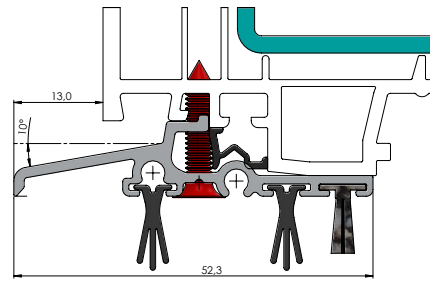

ALUPLAST

Cod	Produs	UM	kg	Bax
PMDPBALEN76	SISTEM COMPLET DE LĂCRIMAR CU PROFIL PERIE ALUPLAST 76 ENERGETO NEO (ALEN76)	ML	0,3409	36