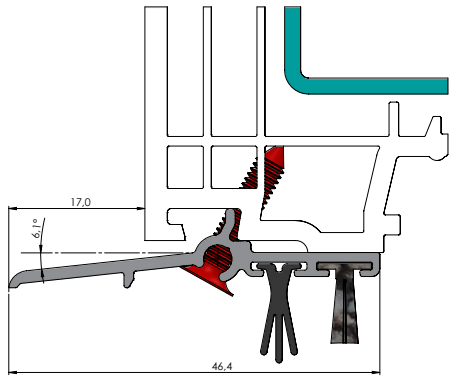

# ALUPLAST

Cod	Produs	UM	kg	Bax
PMDPBPAL70	SISTEM COMPLET DE LĂCRIMAR CU PROFIL PERIE ALUPLAST IDEAL 4000 / 70 (AL70)	ML	0,2390	36