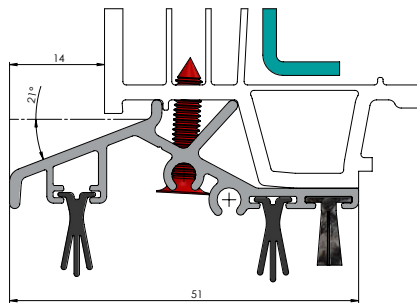

PROFINE

Cod	Produs	UM	kg	Bax
PMDPBP76	SISTEM COMPLET DE LĂCRIMAR CU PROFIL PERIE PROFINE 76 (PR76)	ML	0,4199	36