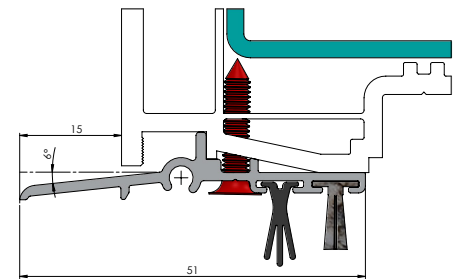

GEALAN

Cod	Produs	UM	kg	Bax
PMDPBPGL74S7	SISTEM COMPLET DE LĂCRIMAR CU PROFIL PERIE GEALAN GL74 S7000/8000 (GL74S7)	ML	0,2732	36