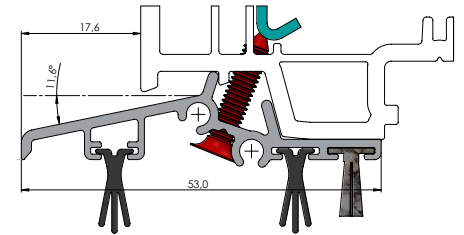

VEKA

Cod	Produs	UM	kg	Bax
PMDPBP76	SISTEM COMPLET DE LĂCRIMAR CU PROFIL PERIE VEKA 76 (VK76)	ML	0,3532	36