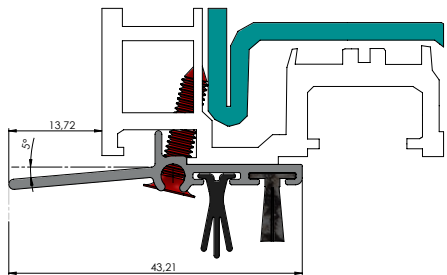

REHAU

Cod	Produs	UM	kg	Bax
PMDPBP70AD	SISTEM COMPLET DE LĂCRIMAR CU PROFIL PERIE REHAU 70AD (RH70AD)	ML	0,2165	36