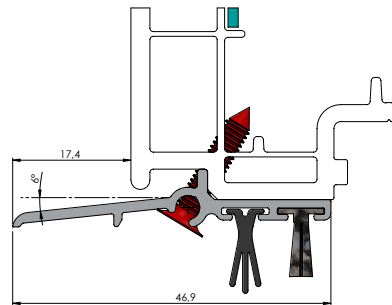

VEKA

Cod	Produs	UM	kg	Bax
PMDPBP70	SISTEM COMPLET DE LĂCRIMAR CU PROFIL PERIE VEKA 70 (VK70)	ML	0,2399	36