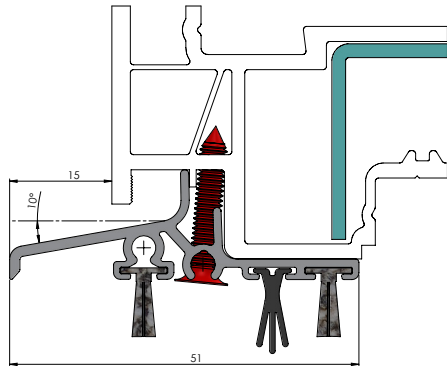

GEALAN

Cod	Produs	UM	kg	Bax
PMDPBPGL74	SISTEM COMPLET DE LĂCRIMAR CU PROFIL PERIE GEALAN LINEAR 74 (GL74)	ML	0,3586	36