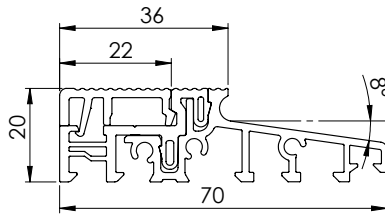

Produktcode	Produkt	Maßeinheit	kg	Packung
PMTH62EF0136	Aluminium-Türschwellen 62*36 MM	ML	0,8625	36

Produktcode	Produkt	Maßeinheit	kg	Packung
PMTH70EF0136	Aluminium-Türschwellen 70*36 MM	ML	0,9492	36

Produktcode	Produkt	Maßeinheit	kg	Packung
PMTH73EF0136	Aluminium-Türschwellen 73*36 MM	ML	0,9392	36

Produktcode	Produkt	Maßeinheit	kg	Packung
PMTH74EF0136	Aluminium-Türschwellen 74*36 MM	ML	0,9492	36

Produktcode	Produkt	Maßeinheit	kg	Packung
PMTH74EF0145/24	Aluminium-Türschwellen 74*45 / 24 MM	ML	1,0083	36

Produktcode	Produkt	Maßeinheit	kg	Packung
PMTH76EF0136/24	Aluminium-Türschwellen 76*36 / 24 MM	ML	1,01	36
PMTH76EF0136	Aluminium-Türschwellen 76*36	ML	0,987	36

Produktcode	Produkt	Maßeinheit	kg	Packung
PMTH76EF0145	Aluminium-Türschwellen 76*45 MM	ML	1,01	36

Produktcode	Produkt	Maßeinheit	kg	Packung
PMTH80EF0136/24	Aluminium-Türschwellen 80*36 / 24 MM	ML	1,0083	36
PMTH80EF0136	Aluminium-Türschwellen 80*36	ML	1,0077	36

Produktcode	Produkt	Maßeinheit	kg	Packung
PMTH80EF0145	Aluminium-Türschwellen 80*45 MM	ML	1,0697	36