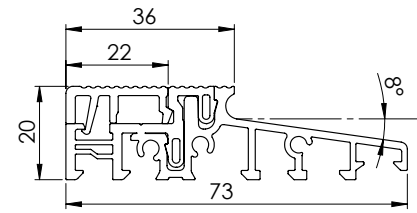

Produktcode	Produkt	Maßeinheit	kg	Packung
PMTH62EF0136	Aluminium-Türschwellen 62*36 MM	ML	0,8625	36

Produktcode	Produkt	Maßeinheit	kg	Packung
PMTH70EF0136	Aluminium-Türschwellen 70*36 MM	ML	0,9492	36

Produktcode	Produkt	Maßeinheit	kg	Packung
PMTH73EF0136	Aluminium-Türschwellen 73*36 MM	ML	0,9392	36

Produktcode	Produkt	Maßeinheit	kg	Packung
PMTH74EF0136	Aluminium-Türschwellen 74*36 MM	ML	0,9492	36

Produktcode	Produkt	Maßeinheit	kg	Packung
PMTH74EF0145/24	Aluminium-Türschwellen 74*45 / 24 MM	ML	1,0083	36

Produktcode	Produkt	Maßeinheit	kg	Packung
PMTH76EF0136/24	Aluminium-Türschwellen 76*36 / 24 MM	ML	1,01	36
PMTH76EF0136	Aluminium-Türschwellen 76*36	ML	0,987	36

Produktcode	Produkt	Maßeinheit	kg	Packung
PMTH76EF0145	Aluminium-Türschwellen 76*45 MM	ML	1,01	36

Produktcode	Produkt	Maßeinheit	kg	Packung
PMTH80EF0136/24	Aluminium-Türschwellen 80*36 / 24 MM	ML	1,0083	36
PMTH80EF0136	Aluminium-Türschwellen 80*36	ML	1,0077	36

Produktcode	Produkt	Maßeinheit	kg	Packung
PMTH80EF0145	Aluminium-Türschwellen 80*45 MM	ML	1,0697	36