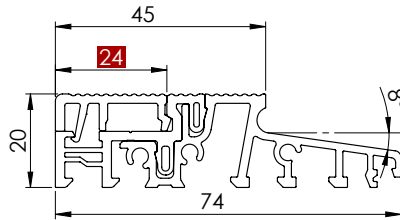

Produktcode	Produkt	Maßeinheit	kg	Packung
PMTH62EF0136	Aluminium-Türschwellen 62*36 MM	ML	0,8625	36

Produktcode	Produkt	Maßeinheit	kg	Packung
PMTH70EF0136	Aluminium-Türschwellen 70*36 MM	ML	0,9492	36

Produktcode	Produkt	Maßeinheit	kg	Packung
PMTH73EF0136	Aluminium-Türschwellen 73*36 MM	ML	0,9392	36

Produktcode	Produkt	Maßeinheit	kg	Packung
PMTH74EF0136	Aluminium-Türschwellen 74*36 MM	ML	0,9492	36

Produktcode	Produkt	Maßeinheit	kg	Packung
PMTH74EF0145/24	Aluminium-Türschwellen 74*45 / 24 MM	ML	1,0083	36

Produktcode	Produkt	Maßeinheit	kg	Packung
PMTH76EF0136/24	Aluminium-Türschwellen 76*36 / 24 MM	ML	1,01	36
PMTH76EF0136	Aluminium-Türschwellen 76*36	ML	0,987	36

Produktcode	Produkt	Maßeinheit	kg	Packung
PMTH76EF0145	Aluminium-Türschwellen 76*45 MM	ML	1,01	36

Produktcode	Produkt	Maßeinheit	kg	Packung
PMTH80EF0136/24	Aluminium-Türschwellen 80*36 / 24 MM	ML	1,0083	36
PMTH80EF0136	Aluminium-Türschwellen 80*36	ML	1,0077	36

Produktcode	Produkt	Maßeinheit	kg	Packung
PMTH80EF0145	Aluminium-Türschwellen 80*45 MM	ML	1,0697	36