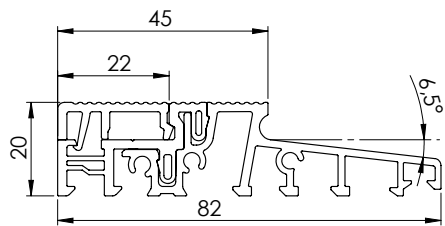

Produktcode	Produkt	Maßeinheit	kg	Packung
PMTH76EF0136/24	Aluminium-Türschwellen 76*36 / 24 MM	ML	1,01	36
PMTH76EF0136	Aluminium-Türschwellen 76*36	ML	0,987	36

Produktcode	Produkt	Maßeinheit	kg	Packung
PMTH76EF0145	Aluminium-Türschwellen 76*45 MM	ML	1,01	36

Produktcode	Produkt	Maßeinheit	kg	Packung
PMTH80EF0136/24	Aluminium-Türschwellen 80*36 / 24 MM	ML	1,0083	36
PMTH80EF0136	Aluminium-Türschwellen 80*36	ML	1,0077	36

Produktcode	Produkt	Maßeinheit	kg	Packung
PMTH80EF0145	Aluminium-Türschwellen 80*45 MM	ML	1,0697	36

Produktcode	Produkt	Maßeinheit	kg	Packung
PMTH82FLEF0145	Aluminium-Türschwellen 82 MM 82*45 MM	ML	1,044	36

Produktcode	Produkt	Maßeinheit	kg	Packung
PMTH84EF0136	Aluminium-Türschwellen 84*36 MM	ML	1,0597	36