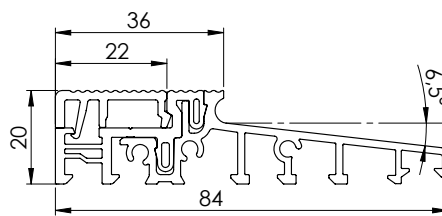

Produktcode	Produkt	Maßeinheit	kg	Packung
PMTH74EF0136	Aluminium-Türschwellen 74*36 MM	ML	0,9492	36

Produktcode	Produkt	Maßeinheit	kg	Packung
PMTH74EF0145/24	Aluminium-Türschwellen 74*45 / 24 MM	ML	1,0083	36

Produktcode	Produkt	Maßeinheit	kg	Packung
PMTH76EF0136/24	Aluminium-Türschwellen 76*36 / 24 MM	ML	1,01	36
PMTH76EF0136	Aluminium-Türschwellen 76*36	ML	0,987	36

Produktcode	Produkt	Maßeinheit	kg	Packung
PMTH76EF0145	Aluminium-Türschwellen 76*45 MM	ML	1,01	36

Produktcode	Produkt	Maßeinheit	kg	Packung
PMTH80EF0136/24	Aluminium-Türschwellen 80*36 / 24 MM	ML	1,0083	36
PMTH80EF0136	Aluminium-Türschwellen 80*36	ML	1,0077	36

Produktcode	Produkt	Maßeinheit	kg	Packung
PMTH80EF0145	Aluminium-Türschwellen 80*45 MM	ML	1,0697	36

Produktcode	Produkt	Maßeinheit	kg	Packung
PMTH82FLEF0145	Aluminium-Türschwellen 82 MM 82*45 MM	ML	1,044	36

Produktcode	Produkt	Maßeinheit	kg	Packung
PMTH84EF0136	Aluminium-Türschwellen 84*36 MM	ML	1,0597	36