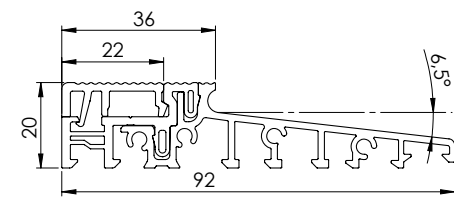

Produktcode	Produkt	Maßeinheit	kg	Packung
PMTH76EF0136/24	Aluminium-Türschwellen 76*36 / 24 MM	ML	1,01	36
PMTH76EF0136	Aluminium-Türschwellen 76*36	ML	0,987	36

Produktcode	Produkt	Maßeinheit	kg	Packung
PMTH76EF0145	Aluminium-Türschwellen 76*45 MM	ML	1,01	36

Produktcode	Produkt	Maßeinheit	kg	Packung
PMTH80EF0136/24	Aluminium-Türschwellen 80*36 / 24 MM	ML	1,0083	36
PMTH80EF0136	Aluminium-Türschwellen 80*36	ML	1,0077	36

Produktcode	Produkt	Maßeinheit	kg	Packung
PMTH80EF0145	Aluminium-Türschwellen 80*45 MM	ML	1,0697	36

Produktcode	Produkt	Maßeinheit	kg	Packung
PMTH82FLEF0145	Aluminium-Türschwellen 82 MM 82*45 MM	ML	1,044	36

Produktcode	Produkt	Maßeinheit	kg	Packung
PMTH84EF0136	Aluminium-Türschwellen 84*36 MM	ML	1,0597	36

Produktcode	Produkt	Maßeinheit	kg	Packung
PMTH92EF0136	Aluminium-Türschwellen 92*36 MM	ML	1,1030	36

Produktcode	Produkt	Maßeinheit	kg	Packung
PMTH92EF0160	Aluminium-Türschwellen 92*60 MM	ML	1,1676	36