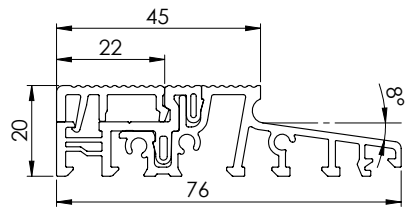

Produktcode	Produkt	Maßeinheit	kg	Packung
PMTH62EF0136	Aluminium-Türschwellen 62*36 MM	ML	0,8625	36

Produktcode	Produkt	Maßeinheit	kg	Packung
PMTH70EF0136	Aluminium-Türschwellen 70*36 MM	ML	0,9492	36

Produktcode	Produkt	Maßeinheit	kg	Packung
PMTH73EF0136	Aluminium-Türschwellen 73*36 MM	ML	0,9392	36

Produktcode	Produkt	Maßeinheit	kg	Packung
PMTH74EF0136	Aluminium-Türschwellen 74*36 MM	ML	0,9492	36

Produktcode	Produkt	Maßeinheit	kg	Packung
PMTH74EF0145/24	Aluminium-Türschwellen 74*45 / 24 MM	ML	1,0083	36

Produktcode	Produkt	Maßeinheit	kg	Packung
PMTH76EF0136/24	Aluminium-Türschwellen 76*36 / 24 MM	ML	1,01	36
PMTH76EF0136	Aluminium-Türschwellen 76*36	ML	0,987	36

Produktcode	Produkt	Maßeinheit	kg	Packung
PMTH76EF0145	Aluminium-Türschwellen 76*45 MM	ML	1,01	36

Produktcode	Produkt	Maßeinheit	kg	Packung
PMTH80EF0136/24	Aluminium-Türschwellen 80*36 / 24 MM	ML	1,0083	36
PMTH80EF0136	Aluminium-Türschwellen 80*36	ML	1,0077	36

Produktcode	Produkt	Maßeinheit	kg	Packung
PMTH80EF0145	Aluminium-Türschwellen 80*45 MM	ML	1,0697	36