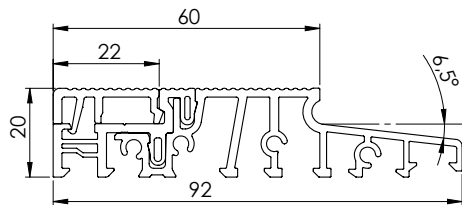

Produktcode	Produkt	Maßeinheit	kg	Packung
PMTH80EF0136/24	Aluminium-Türschwellen 80*36 / 24 MM	ML	1,0083	36
PMTH80EF0136	Aluminium-Türschwellen 80*36	ML	1,0077	36

Produktcode	Produkt	Maßeinheit	kg	Packung
PMTH80EF0145	Aluminium-Türschwellen 80*45 MM	ML	1,0697	36

Produktcode	Produkt	Maßeinheit	kg	Packung
PMTH82FLEF0145	Aluminium-Türschwellen 82 MM 82*45 MM	ML	1,044	36

Produktcode	Produkt	Maßeinheit	kg	Packung
PMTH84EF0136	Aluminium-Türschwellen 84*36 MM	ML	1,0597	36

Produktcode	Produkt	Maßeinheit	kg	Packung
PMTH92EF0136	Aluminium-Türschwellen 92*36 MM	ML	1,1030	36

Produktcode	Produkt	Maßeinheit	kg	Packung
PMTH92EF0160	Aluminium-Türschwellen 92*60 MM	ML	1,1676	36