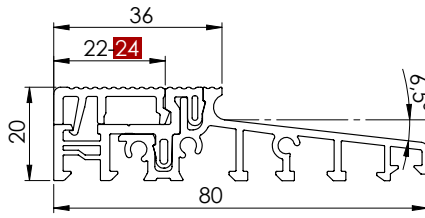

Produktcode	Produkt	Maßeinheit	kg	Packung
PMTH74EF0136	Aluminium-Türschwellen 74*36 MM	ML	0,9492	36

Produktcode	Produkt	Maßeinheit	kg	Packung
PMTH74EF0145/24	Aluminium-Türschwellen 74*45 / 24 MM	ML	1,0083	36

Produktcode	Produkt	Maßeinheit	kg	Packung
PMTH76EF0136/24	Aluminium-Türschwellen 76*36 / 24 MM	ML	1,01	36
PMTH76EF0136	Aluminium-Türschwellen 76*36	ML	0,987	36

Produktcode	Produkt	Maßeinheit	kg	Packung
PMTH76EF0145	Aluminium-Türschwellen 76*45 MM	ML	1,01	36

Produktcode	Produkt	Maßeinheit	kg	Packung
PMTH80EF0136/24	Aluminium-Türschwellen 80*36 / 24 MM	ML	1,0083	36
PMTH80EF0136	Aluminium-Türschwellen 80*36	ML	1,0077	36

Produktcode	Produkt	Maßeinheit	kg	Packung
PMTH80EF0145	Aluminium-Türschwellen 80*45 MM	ML	1,0697	36