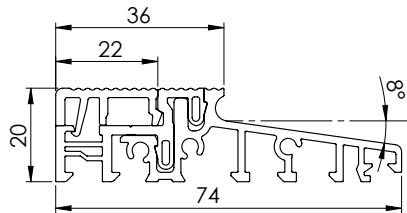

Produktcode	Produkt	Maßeinheit	kg	Packung
PMTH62EF0136	Aluminium-Türschwellen 62*36 MM	ML	0,8625	36

Produktcode	Produkt	Maßeinheit	kg	Packung
PMTH70EF0136	Aluminium-Türschwellen 70*36 MM	ML	0,9492	36

Produktcode	Produkt	Maßeinheit	kg	Packung
PMTH73EF0136	Aluminium-Türschwellen 73*36 MM	ML	0,9392	36

Produktcode	Produkt	Maßeinheit	kg	Packung
PMTH74EF0136	Aluminium-Türschwellen 74*36 MM	ML	0,9492	36

Produktcode	Produkt	Maßeinheit	kg	Packung
PMTH74EF0145/24	Aluminium-Türschwellen 74*45 / 24 MM	ML	1,0083	36

Produktcode	Produkt	Maßeinheit	kg	Packung
PMTH76EF0136/24	Aluminium-Türschwellen 76*36 / 24 MM	ML	1,01	36
PMTH76EF0136	Aluminium-Türschwellen 76*36	ML	0,987	36

Produktcode	Produkt	Maßeinheit	kg	Packung
PMTH76EF0145	Aluminium-Türschwellen 76*45 MM	ML	1,01	36

Produktcode	Produkt	Maßeinheit	kg	Packung
PMTH80EF0136/24	Aluminium-Türschwellen 80*36 / 24 MM	ML	1,0083	36
PMTH80EF0136	Aluminium-Türschwellen 80*36	ML	1,0077	36

Produktcode	Produkt	Maßeinheit	kg	Packung
PMTH80EF0145	Aluminium-Türschwellen 80*45 MM	ML	1,0697	36