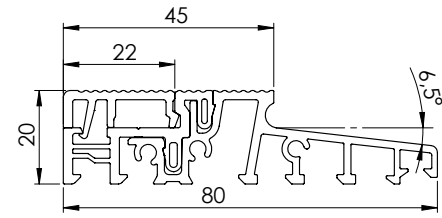

Produktcode	Produkt	Maßeinheit	kg	Packung
PMTH74EF0136	Aluminium-Türschwellen 74*36 MM	ML	0,9492	36

Produktcode	Produkt	Maßeinheit	kg	Packung
PMTH74EF0145/24	Aluminium-Türschwellen 74*45 / 24 MM	ML	1,0083	36

Produktcode	Produkt	Maßeinheit	kg	Packung
PMTH76EF0136/24	Aluminium-Türschwellen 76*36 / 24 MM	ML	1,01	36
PMTH76EF0136	Aluminium-Türschwellen 76*36	ML	0,987	36

Produktcode	Produkt	Maßeinheit	kg	Packung
PMTH76EF0145	Aluminium-Türschwellen 76*45 MM	ML	1,01	36

Produktcode	Produkt	Maßeinheit	kg	Packung
PMTH80EF0136/24	Aluminium-Türschwellen 80*36 / 24 MM	ML	1,0083	36
PMTH80EF0136	Aluminium-Türschwellen 80*36	ML	1,0077	36

Produktcode	Produkt	Maßeinheit	kg	Packung
PMTH80EF0145	Aluminium-Türschwellen 80*45 MM	ML	1,0697	36

Produktcode	Produkt	Maßeinheit	kg	Packung
PMTH92EF0136	Aluminium-Türschwellen 92*36 MM	ML	1,1030	36

Produktcode	Produkt	Maßeinheit	kg	Packung
PMTH92EF0160	Aluminium-Türschwellen 92*60 MM	ML	1,1676	36