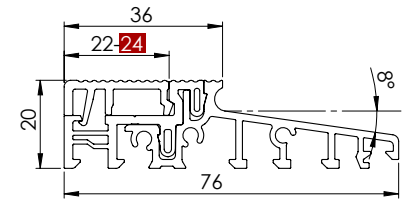

Produktcode	Produkt	Maßeinheit	kg	Packung
PMTH62EF0136	Aluminium-Türschwellen 62*36 MM	ML	0,8625	36

Produktcode	Produkt	Maßeinheit	kg	Packung
PMTH70EF0136	Aluminium-Türschwellen 70*36 MM	ML	0,9492	36

Produktcode	Produkt	Maßeinheit	kg	Packung
PMTH73EF0136	Aluminium-Türschwellen 73*36 MM	ML	0,9392	36

Produktcode	Produkt	Maßeinheit	kg	Packung
PMTH74EF0136	Aluminium-Türschwellen 74*36 MM	ML	0,9492	36

Produktcode	Produkt	Maßeinheit	kg	Packung
PMTH74EF0145/24	Aluminium-Türschwellen 74*45 / 24 MM	ML	1,0083	36

Produktcode	Produkt	Maßeinheit	kg	Packung
PMTH76EF0136/24	Aluminium-Türschwellen 76*36 / 24 MM	ML	1,01	36
PMTH76EF0136	Aluminium-Türschwellen 76*36	ML	0,987	36

Produktcode	Produkt	Maßeinheit	kg	Packung
PMTH76EF0145	Aluminium-Türschwellen 76*45 MM	ML	1,01	36

Produktcode	Produkt	Maßeinheit	kg	Packung
PMTH80EF0136/24	Aluminium-Türschwellen 80*36 / 24 MM	ML	1,0083	36
PMTH80EF0136	Aluminium-Türschwellen 80*36	ML	1,0077	36

Produktcode	Produkt	Maßeinheit	kg	Packung
PMTH80EF0145	Aluminium-Türschwellen 80*45 MM	ML	1,0697	36