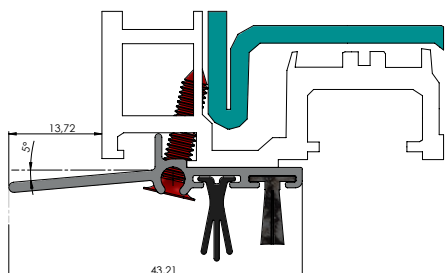

REHAU

Termékkód	Termék	ME	kg	Csomagolási pegység
PMDPBP70AD	Teljes vízvető rendszer kefesínnel REHAU 70AD (RH70AD) profilhoz	M	0,2165	36