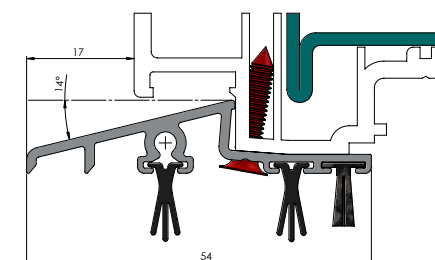

REHAU

Termékkód	Termék	ME	kg	Csomagolási pegység
PMDPBP80MD	Teljes vízvető rendszer kefesínnel REHAU SYNEGO 80MD (RH80MD) profilhoz	M	0,3693	36