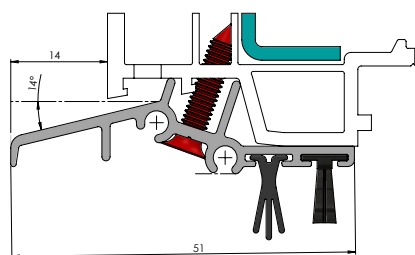

SALAMANDER

Termékkód	Termék	ME	kg	Csomagolási pegység
PMDPBP76	Teljes vízvető rendszer kefesínnel SLM GREEN EVOLUTION 76 (SL76) profilhoz	M	0,3323	36