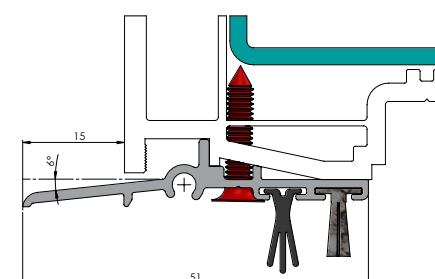

BRUGMANN

Termékkód	Termék	ME	kg	Csomagolási pegység
PMDPBPBR72	Teljes vízvető rendszer kefesínnel BRUGMANN (BR72) profilhoz	M	0,3596	36

DECEUNINCK

Termékkód	Termék	ME	kg	Csomagolási pegység
PMDPBPDC76	Teljes vízvető rendszer kefesínnel DECEUNINCK ELEGANT (DCK76) profilhoz	M	0,3616	36

GEALAN

Termékkód	Termék	ME	kg	Csomagolási pegység
PMDPBPGL74	Teljes vízvető rendszer kefesínnel GEALAN LINEAR 74 (GL74) profilhoz	M	0,3586	36

GEALAN

Termékkód	Termék	ME	kg	Csomagolási pegység
PMDPBPGL74S7	Teljes vízvető rendszer kefesínnel GEALAN GL74 S7000/8000 (GL74S7) profilhoz	M	0,2732	36