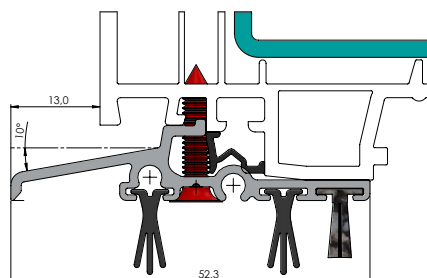

ALUPLAST

Termékkód	Termék	ME	kg	Csomagolási pegység
PMDPBPAL70	Teljes vízvető rendszer kefesínnel ALUPLAST IDEAL 4000 / 70 (AL70) profilhoz	M	0,2390	36

ALUPLAST

Termékkód	Termék	ME	kg	Csomagolási pegység
PMDPBPALEN76	Teljes vízvető rendszer kefesínnel ALUPLAST 76 ENERGETO NEO (ALEN76) profilhoz	M	0,3409	36

BRUGMANN

Termékkód	Termék	ME	kg	Csomagolási pegység
PMDPBPBR72	Teljes vízvető rendszer kefesínnel BRUGMANN (BR72) profilhoz	M	0,3596	36

DECEUNINCK

Termékkód	Termék	ME	kg	Csomagolási pegység
PMDPBPDC76	Teljes vízvető rendszer kefesínnel DECEUNINCK ELEGANT (DCK76) profilhoz	M	0,3616	36

GEALAN

Termékkód	Termék	ME	kg	Csomagolási pegység
PMDPBPGL74	Teljes vízvető rendszer kefesínnel GEALAN LINEAR 74 (GL74) profilhoz	M	0,3586	36

GEALAN

Termékkód	Termék	ME	kg	Csomagolási pegység
PMDPBPGL74S7	Teljes vízvető rendszer kefesínnel GEALAN GL74 S7000/8000 (GL74S7) profilhoz	M	0,2732	36