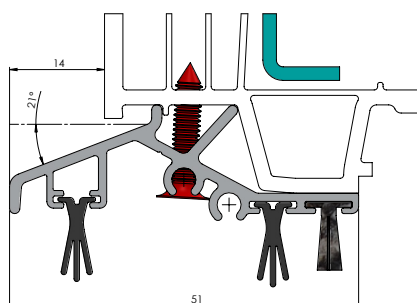

PROFINE

Termékkód	Termék	ME	kg	Csomagolási pegység
PMDPBP76	Teljes vízvető rendszer kefesínnel PROFINE 76 (PR76) profilhoz	M	0,4199	36