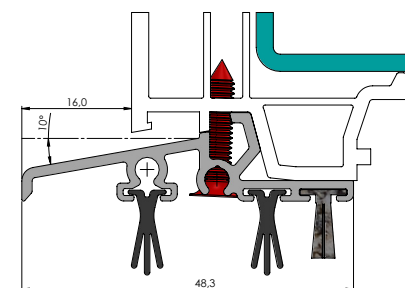

ALUPLAST

Termékkód	Termék	ME	kg	Csomagolási pegység
PMDPBPAL70	Teljes vízvető rendszer kefesínnel ALUPLAST IDEAL 4000 / 70 (AL70) profilhoz	M	0,2390	36

ALUPLAST

Termékkód	Termék	ME	kg	Csomagolási pegység
PMDPBPALEN76	Teljes vízvető rendszer kefesínnel ALUPLAST 76 ENERGETO NEO (ALEN76) profilhoz	M	0,3409	36

BRUGMANN

Termékkód	Termék	ME	kg	Csomagolási pegység
PMDPBPBR72	Teljes vízvető rendszer kefesínnel BRUGMANN (BR72) profilhoz	M	0,3596	36

DECEUNINCK

Termékkód	Termék	ME	kg	Csomagolási pegység
PMDPBPDC76	Teljes vízvető rendszer kefesínnel DECEUNINCK ELEGANT (DCK76) profilhoz	M	0,3616	36

GEALAN

Termékkód	Termék	ME	kg	Csomagolási pegység
PMDPBPGL74	Teljes vízvető rendszer kefesínnel GEALAN LINEAR 74 (GL74) profilhoz	M	0,3586	36

GEALAN

Termékkód	Termék	ME	kg	Csomagolási pegység
PMDPBPGL74S7	Teljes vízvető rendszer kefesínnel GEALAN GL74 S7000/8000 (GL74S7) profilhoz	M	0,2732	36