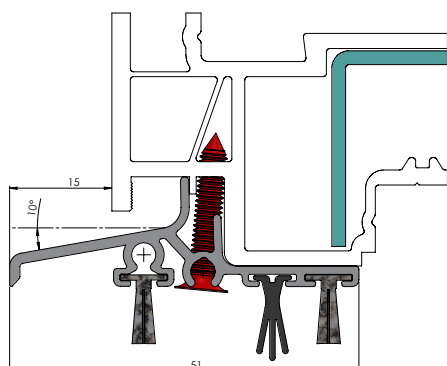

ALUPLAST

Termékkód	Termék	ME	kg	Csomagolási pegység
PMDPBPAL70	Teljes vízvető rendszer kefesínnel ALUPLAST IDEAL 4000 / 70 (AL70) profilhoz	M	0,2390	36

ALUPLAST

Termékkód	Termék	ME	kg	Csomagolási pegység
PMDPBPALEN76	Teljes vízvető rendszer kefesínnel ALUPLAST 76 ENERGETO NEO (ALEN76) profilhoz	M	0,3409	36

BRUGMANN

Termékkód	Termék	ME	kg	Csomagolási pegység
PMDPBPBR72	Teljes vízvető rendszer kefesínnel BRUGMANN (BR72) profilhoz	M	0,3596	36

DECEUNINCK

Termékkód	Termék	ME	kg	Csomagolási pegység
PMDPBPDC76	Teljes vízvető rendszer kefesínnel DECEUNINCK ELEGANT (DCK76) profilhoz	M	0,3616	36

GEALAN

Termékkód	Termék	ME	kg	Csomagolási pegység
PMDPBPGL74	Teljes vízvető rendszer kefesínnel GEALAN LINEAR 74 (GL74) profilhoz	M	0,3586	36

GEALAN

Termékkód	Termék	ME	kg	Csomagolási pegység
PMDPBPGL74S7	Teljes vízvető rendszer kefesínnel GEALAN GL74 S7000/8000 (GL74S7) profilhoz	M	0,2732	36