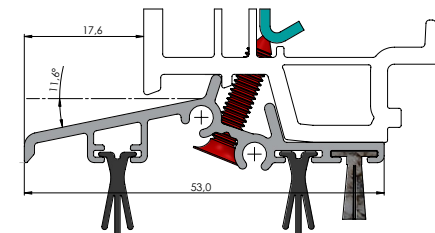

VEKA

Termékkód	Termék	ME	kg	Csomagolási pegység
PMDPBP76	Teljes vízvető rendszer kefesínnel VEKA 76 (VK76) profilhoz	M	0,3532	36