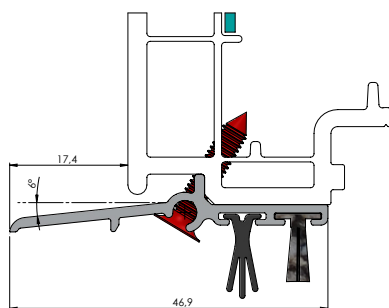

VEKA

Termékkód	Termék	ME	kg	Csomagolási pegység
PMDPBP70	Teljes vízvető rendszer kefesínnel VEKA 70 (VK70) profilhoz	M	0,2399	36