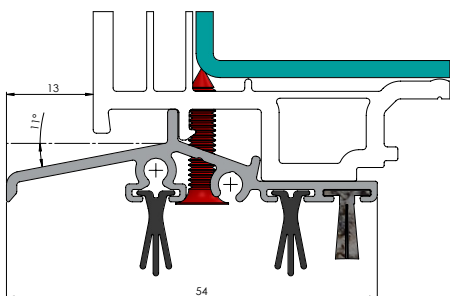

ALUPLAST

Termékkód	Termék	ME	kg	Csomagolási pegység
PMDPBPAL70	Teljes vízvető rendszer kefesínnel ALUPLAST IDEAL 4000 / 70 (AL70) profilhoz	M	0,2390	36

ALUPLAST

Termékkód	Termék	ME	kg	Csomagolási pegység
PMDPBPALEN76	Teljes vízvető rendszer kefesínnel ALUPLAST 76 ENERGETO NEO (ALEN76) profilhoz	M	0,3409	36

BRUGMANN

Termékkód	Termék	ME	kg	Csomagolási pegység
PMDPBPBR72	Teljes vízvető rendszer kefesínnel BRUGMANN (BR72) profilhoz	M	0,3596	36

DECEUNINCK

Termékkód	Termék	ME	kg	Csomagolási pegység
PMDPBPDC76	Teljes vízvető rendszer kefesínnel DECEUNINCK ELEGANT (DCK76) profilhoz	M	0,3616	36

GEALAN

Termékkód	Termék	ME	kg	Csomagolási pegység
PMDPBPGL74	Teljes vízvető rendszer kefesínnel GEALAN LINEAR 74 (GL74) profilhoz	M	0,3586	36

GEALAN

Termékkód	Termék	ME	kg	Csomagolási pegység
PMDPBPGL74S7	Teljes vízvető rendszer kefesínnel GEALAN GL74 S7000/8000 (GL74S7) profilhoz	M	0,2732	36