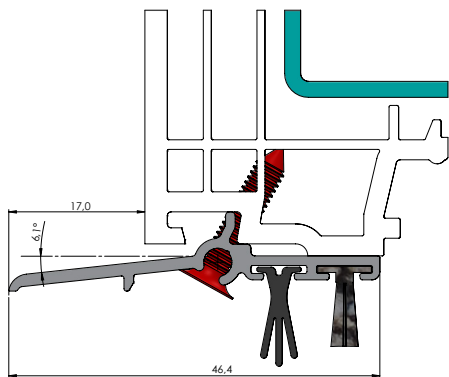

ALUPLAST

Termékkód	Termék	ME	kg	Csomagolási pegység
PMDPBPAL70	Teljes vízvető rendszer kefesínnel ALUPLAST IDEAL 4000 / 70 (AL70) profilhoz	M	0,2390	36

ALUPLAST

Termékkód	Termék	ME	kg	Csomagolási pegység
PMDPBPALEN76	Teljes vízvető rendszer kefesínnel ALUPLAST 76 ENERGETO NEO (ALEN76) profilhoz	M	0,3409	36

BRUGMANN

Termékkód	Termék	ME	kg	Csomagolási pegység
PMDPBPBR72	Teljes vízvető rendszer kefesínnel BRUGMANN (BR72) profilhoz	M	0,3596	36

DECEUNINCK

Termékkód	Termék	ME	kg	Csomagolási pegység
PMDPBPDC76	Teljes vízvető rendszer kefesínnel DECEUNINCK ELEGANT (DCK76) profilhoz	M	0,3616	36

GEALAN

Termékkód	Termék	ME	kg	Csomagolási pegység
PMDPBPGL74	Teljes vízvető rendszer kefesínnel GEALAN LINEAR 74 (GL74) profilhoz	M	0,3586	36

GEALAN

Termékkód	Termék	ME	kg	Csomagolási pegység
PMDPBPGL74S7	Teljes vízvető rendszer kefesínnel GEALAN GL74 S7000/8000 (GL74S7) profilhoz	M	0,2732	36