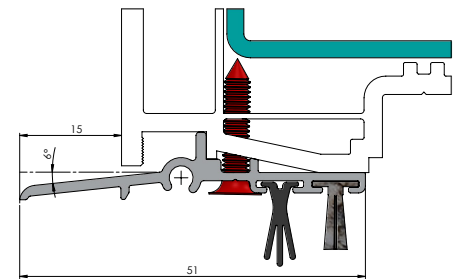

BRUGMANN

Cod	Produs	UM	kg	Bax
PMDPBPBR72	SISTEM COMPLET DE LĂCRIMAR CU PROFIL PERIE BRUGMANN (BR72)	ML	0,3596	36

DECEUNINCK

Cod	Produs	UM	kg	Bax
PMDPBDCK76	SISTEM COMPLET DE LĂCRIMAR CU PROFIL PERIE DECEUNINCK ELEGANT (DCK76)	ML	0,3616	36

GEALAN

Cod	Produs	UM	kg	Bax
PMDPBPGL74	SISTEM COMPLET DE LĂCRIMAR CU PROFIL PERIE GEALAN LINEAR 74 (GL74)	ML	0,3586	36

GEALAN

Cod	Produs	UM	kg	Bax
PMDPBPGL74S7	SISTEM COMPLET DE LĂCRIMAR CU PROFIL PERIE GEALAN GL74 S7000/8000 (GL74S7)	ML	0,2732	36