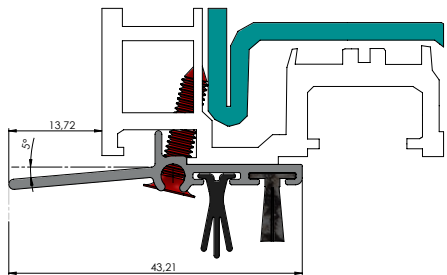

GEALAN

Cod	Produs	UM	kg	Bax
PMDPBPGL74	SISTEM COMPLET DE LĂCRIMAR CU PROFIL PERIE GEALAN LINEAR 74 (GL74)	ML	0,3586	36

GEALAN

Cod	Produs	UM	kg	Bax
PMDPBPGL74S7	SISTEM COMPLET DE LĂCRIMAR CU PROFIL PERIE GEALAN GL74 S7000/8000 (GL74S7)	ML	0,2732	36

PROFINE

Cod	Produs	UM	kg	Bax
PMDPBP76	SISTEM COMPLET DE LĂCRIMAR CU PROFIL PERIE PROFINE 76 (PR76)	ML	0,4199	36

REHAU

Cod	Produs	UM	kg	Bax
PMDPBP70AD	SISTEM COMPLET DE LĂCRIMAR CU PROFIL PERIE REHAU 70AD (RH70AD)	ML	0,2165	36