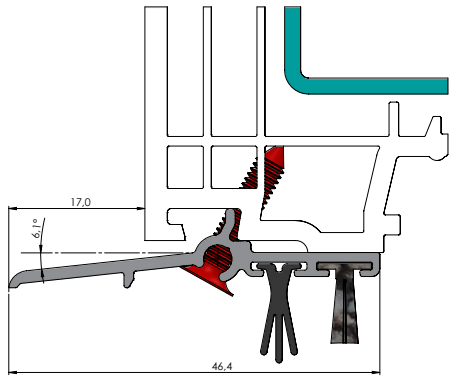

ALUPLAST

Cod	Produs	UM	kg	Bax
PMDPBPAL70	SISTEM COMPLET DE LĂCRIMAR CU PROFIL PERIE ALUPLAST IDEAL 4000 / 70 (AL70)	ML	0,2390	36

ALUPLAST

Cod	Produs	UM	kg	Bax
PMDPBALEN76	SISTEM COMPLET DE LĂCRIMAR CU PROFIL PERIE ALUPLAST 76 ENERGETO NEO (ALEN76)	ML	0,3409	36

BRUGMANN

Cod	Produs	UM	kg	Bax
PMDPBPBR72	SISTEM COMPLET DE LĂCRIMAR CU PROFIL PERIE BRUGMANN (BR72)	ML	0,3596	36

DECEUNINCK

Cod	Produs	UM	kg	Bax
PMDPBDCK76	SISTEM COMPLET DE LĂCRIMAR CU PROFIL PERIE DECEUNINCK ELEGANT (DCK76)	ML	0,3616	36

GEALAN

Cod	Produs	UM	kg	Bax
PMDPBPGL74	SISTEM COMPLET DE LĂCRIMAR CU PROFIL PERIE GEALAN LINEAR 74 (GL74)	ML	0,3586	36

GEALAN

Cod	Produs	UM	kg	Bax
PMDPBPGL74S7	SISTEM COMPLET DE LĂCRIMAR CU PROFIL PERIE GEALAN GL74 S7000/8000 (GL74S7)	ML	0,2732	36