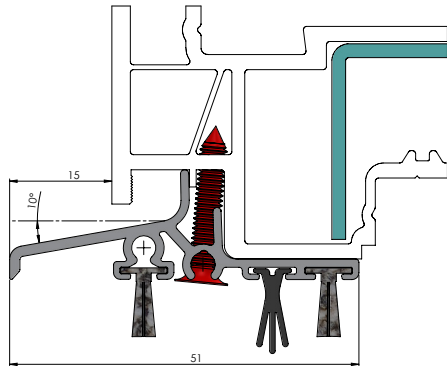

ALUPLAST

Cod	Produs	UM	kg	Bax
PMDPBPAL70	SISTEM COMPLET DE LĂCRIMAR CU PROFIL PERIE ALUPLAST IDEAL 4000 / 70 (AL70)	ML	0,2390	36

ALUPLAST

Cod	Produs	UM	kg	Bax
PMDPBALEN76	SISTEM COMPLET DE LĂCRIMAR CU PROFIL PERIE ALUPLAST 76 ENERGETO NEO (ALEN76)	ML	0,3409	36

BRUGMANN

Cod	Produs	UM	kg	Bax
PMDPBPBR72	SISTEM COMPLET DE LĂCRIMAR CU PROFIL PERIE BRUGMANN (BR72)	ML	0,3596	36

DECEUNINCK

Cod	Produs	UM	kg	Bax
PMDPBDCK76	SISTEM COMPLET DE LĂCRIMAR CU PROFIL PERIE DECEUNINCK ELEGANT (DCK76)	ML	0,3616	36

GEALAN

Cod	Produs	UM	kg	Bax
PMDPBPGL74	SISTEM COMPLET DE LĂCRIMAR CU PROFIL PERIE GEALAN LINEAR 74 (GL74)	ML	0,3586	36

GEALAN

Cod	Produs	UM	kg	Bax
PMDPBPGL74S7	SISTEM COMPLET DE LĂCRIMAR CU PROFIL PERIE GEALAN GL74 S7000/8000 (GL74S7)	ML	0,2732	36

PROFINE

Cod	Produs	UM	kg	Bax
PMDPBP76	SISTEM COMPLET DE LĂCRIMAR CU PROFIL PERIE PROFINE 76 (PR76)	ML	0,4199	36

REHAU

Cod	Produs	UM	kg	Bax
PMDPBP70AD	SISTEM COMPLET DE LĂCRIMAR CU PROFIL PERIE REHAU 70AD (RH70AD)	ML	0,2165	36