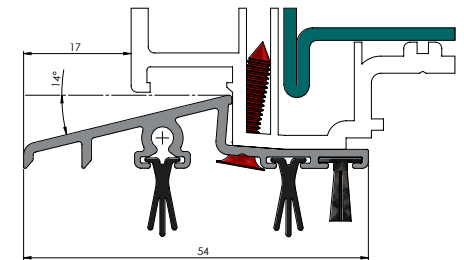

PROFINE

Cod	Produs	UM	kg	Bax
PMDPBP76	SISTEM COMPLET DE LĂCRIMAR CU PROFIL PERIE PROFINE 76 (PR76)	ML	0,4199	36

REHAU

Cod	Produs	UM	kg	Bax
PMDPBP70AD	SISTEM COMPLET DE LĂCRIMAR CU PROFIL PERIE REHAU 70AD (RH70AD)	ML	0,2165	36

REHAU

Cod	Produs	UM	kg	Bax
PMDPBP80MD	SISTEM COMPLET DE LĂCRIMAR CU PROFIL PERIE REHAU SYNEGO 80MD (RH80MD)	ML	0,3693	36

SALAMANDER

Cod	Produs	UM	kg	Bax
PMDPBP76	SISTEM COMPLET DE LĂCRIMAR CU PROFIL PERIE SLM GREEN EVOLUTION 76 (SL76)	ML	0,3323	36