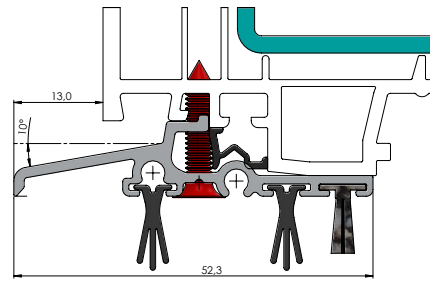

ALUPLAST

Cod	Produs	UM	kg	Bax
PMDPBPAL70	SISTEM COMPLET DE LĂCRIMAR CU PROFIL PERIE ALUPLAST IDEAL 4000 / 70 (AL70)	ML	0,2390	36

ALUPLAST

Cod	Produs	UM	kg	Bax
PMDPBALEN76	SISTEM COMPLET DE LĂCRIMAR CU PROFIL PERIE ALUPLAST 76 ENERGETO NEO (ALEN76)	ML	0,3409	36

BRUGMANN

Cod	Produs	UM	kg	Bax
PMDPBPBR72	SISTEM COMPLET DE LĂCRIMAR CU PROFIL PERIE BRUGMANN (BR72)	ML	0,3596	36

DECEUNINCK

Cod	Produs	UM	kg	Bax
PMDPBDCK76	SISTEM COMPLET DE LĂCRIMAR CU PROFIL PERIE DECEUNINCK ELEGANT (DCK76)	ML	0,3616	36

GEALAN

Cod	Produs	UM	kg	Bax
PMDPBPGL74	SISTEM COMPLET DE LĂCRIMAR CU PROFIL PERIE GEALAN LINEAR 74 (GL74)	ML	0,3586	36

GEALAN

Cod	Produs	UM	kg	Bax
PMDPBPGL74S7	SISTEM COMPLET DE LĂCRIMAR CU PROFIL PERIE GEALAN GL74 S7000/8000 (GL74S7)	ML	0,2732	36

REHAU

Cod	Produs	UM	kg	Bax
PMDPBP80MD	SISTEM COMPLET DE LĂCRIMAR CU PROFIL PERIE REHAU SYNEGO 80MD (RH80MD)	ML	0,3693	36

SALAMANDER

Cod	Produs	UM	kg	Bax
PMDPBP76	SISTEM COMPLET DE LĂCRIMAR CU PROFIL PERIE SLM GREEN EVOLUTION 76 (SL76)	ML	0,3323	36