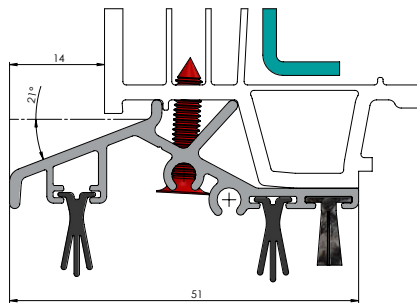

GEALAN

Cod	Produs	UM	kg	Bax
PMDPBPGL74	SISTEM COMPLET DE LĂCRIMAR CU PROFIL PERIE GEALAN LINEAR 74 (GL74)	ML	0,3586	36

GEALAN

Cod	Produs	UM	kg	Bax
PMDPBPGL74S7	SISTEM COMPLET DE LĂCRIMAR CU PROFIL PERIE GEALAN GL74 S7000/8000 (GL74S7)	ML	0,2732	36

PROFINE

Cod	Produs	UM	kg	Bax
PMDPBP76	SISTEM COMPLET DE LĂCRIMAR CU PROFIL PERIE PROFINE 76 (PR76)	ML	0,4199	36

REHAU

Cod	Produs	UM	kg	Bax
PMDPBP70AD	SISTEM COMPLET DE LĂCRIMAR CU PROFIL PERIE REHAU 70AD (RH70AD)	ML	0,2165	36