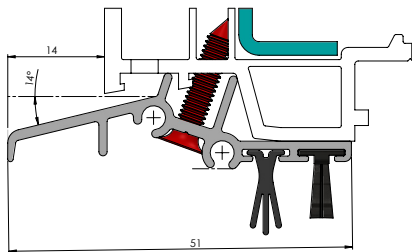

PROFINE

Cod	Produs	UM	kg	Bax
PMDPBP76	SISTEM COMPLET DE LĂCRIMAR CU PROFIL PERIE PROFINE 76 (PR76)	ML	0,4199	36

REHAU

Cod	Produs	UM	kg	Bax
PMDPBP70AD	SISTEM COMPLET DE LĂCRIMAR CU PROFIL PERIE REHAU 70AD (RH70AD)	ML	0,2165	36

REHAU

Cod	Produs	UM	kg	Bax
PMDPBP80MD	SISTEM COMPLET DE LĂCRIMAR CU PROFIL PERIE REHAU SYNEGO 80MD (RH80MD)	ML	0,3693	36

SALAMANDER

Cod	Produs	UM	kg	Bax
PMDPBP76	SISTEM COMPLET DE LĂCRIMAR CU PROFIL PERIE SLM GREEN EVOLUTION 76 (SL76)	ML	0,3323	36