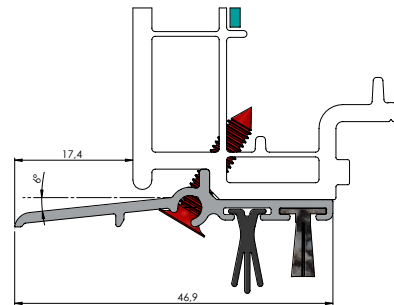

VEKA

Cod	Produs	UM	kg	Bax
PMDPBP70	SISTEM COMPLET DE LĂCRIMAR CU PROFIL PERIE VEKA 70 (VK70)	ML	0,2399	36