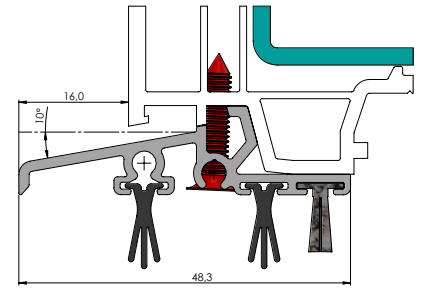

ALUPLAST

Cod	Produs	UM	kg	Bax
PMDPBPAL70	SISTEM COMPLET DE LĂCRIMAR CU PROFIL PERIE ALUPLAST IDEAL 4000 / 70 (AL70)	ML	0,2390	36

ALUPLAST

Cod	Produs	UM	kg	Bax
PMDPBALEN76	SISTEM COMPLET DE LĂCRIMAR CU PROFIL PERIE ALUPLAST 76 ENERGETO NEO (ALEN76)	ML	0,3409	36

BRUGMANN

Cod	Produs	UM	kg	Bax
PMDPBPBR72	SISTEM COMPLET DE LĂCRIMAR CU PROFIL PERIE BRUGMANN (BR72)	ML	0,3596	36

DECEUNINCK

Cod	Produs	UM	kg	Bax
PMDPBDCK76	SISTEM COMPLET DE LĂCRIMAR CU PROFIL PERIE DECEUNINCK ELEGANT (DCK76)	ML	0,3616	36

GEALAN

Cod	Produs	UM	kg	Bax
PMDPBPGL74	SISTEM COMPLET DE LĂCRIMAR CU PROFIL PERIE GEALAN LINEAR 74 (GL74)	ML	0,3586	36

GEALAN

Cod	Produs	UM	kg	Bax
PMDPBPGL74S7	SISTEM COMPLET DE LĂCRIMAR CU PROFIL PERIE GEALAN GL74 S7000/8000 (GL74S7)	ML	0,2732	36