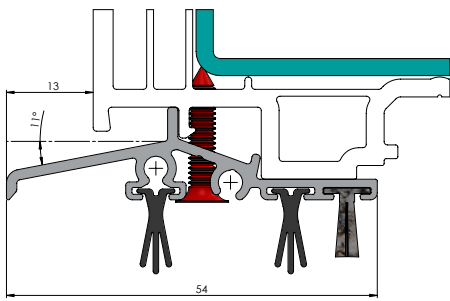

ALUPLAST

Cod	Produs	UM	kg	Bax
PMDPBPAL70	SISTEM COMPLET DE LĂCRIMAR CU PROFIL PERIE ALUPLAST IDEAL 4000 / 70 (AL70)	ML	0,2390	36

ALUPLAST

Cod	Produs	UM	kg	Bax
PMDPBALEN76	SISTEM COMPLET DE LĂCRIMAR CU PROFIL PERIE ALUPLAST 76 ENERGETO NEO (ALEN76)	ML	0,3409	36

BRUGMANN

Cod	Produs	UM	kg	Bax
PMDPBPBR72	SISTEM COMPLET DE LĂCRIMAR CU PROFIL PERIE BRUGMANN (BR72)	ML	0,3596	36

DECEUNINCK

Cod	Produs	UM	kg	Bax
PMDPBDCK76	SISTEM COMPLET DE LĂCRIMAR CU PROFIL PERIE DECEUNINCK ELEGANT (DCK76)	ML	0,3616	36

GEALAN

Cod	Produs	UM	kg	Bax
PMDPBPGL74	SISTEM COMPLET DE LĂCRIMAR CU PROFIL PERIE GEALAN LINEAR 74 (GL74)	ML	0,3586	36

GEALAN

Cod	Produs	UM	kg	Bax
PMDPBPGL74S7	SISTEM COMPLET DE LĂCRIMAR CU PROFIL PERIE GEALAN GL74 S7000/8000 (GL74S7)	ML	0,2732	36