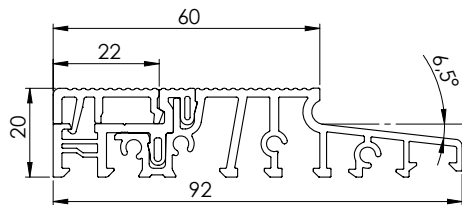

Produktcode	Produkt	Maßeinheit		Packung
PMTH76EF0136/24	Aluminium-Türschwellen 76*36 / 24 MM	ML	1,01	36
PMTH76EF0136	Aluminium-Türschwellen 76*36	ML	0,987	36

Produktcode	Produkt	Maßeinheit		Packung
PMTH76EF0145	Aluminium-Türschwellen 76*45 MM	ML	1,01	36

Produktcode	Produkt	Maßeinheit		Packung
PMTH80EF0136/24	Aluminium-Türschwellen 80*36 / 24 MM	ML	1,0083	36
PMTH80EF0136	Aluminium-Türschwellen 80*36	ML	1,0077	36

Produktcode	Produkt	Maßeinheit		Packung
PMTH80EF0145	Aluminium-Türschwellen 80*45 MM	ML	1,0697	36

Produktcode	Produkt	Maßeinheit		Packung
PMTH82FLEF0145	Aluminium-Türschwellen 82 MM 82*45 MM	ML	1,044	36

Produktcode	Produkt	Maßeinheit		Packung
PMTH84EF0136	Aluminium-Türschwellen 84*36 MM	ML	1,0597	36

Produktcode	Produkt	Maßeinheit		Packung
PMTH92EF0136	Aluminium-Türschwellen 92*36 MM	ML	1,1030	36

Produktcode	Produkt	Maßeinheit		Packung
PMTH92EF0160	Aluminium-Türschwellen 92*60 MM	ML	1,1676	36