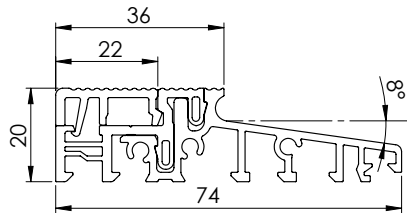

Produktcode	Produkt	Maßeinheit		Packung
PMTH62EF0136	Aluminium-Türschwellen 62*36 MM	ML	0,8625	36

Produktcode	Produkt	Maßeinheit		Packung
PMTH70EF0136	Aluminium-Türschwellen 70*36 MM	ML	0,9492	36

Produktcode	Produkt	Maßeinheit		Packung
PMTH73EF0136	Aluminium-Türschwellen 73*36 MM	ML	0,9392	36

Produktcode	Produkt	Maßeinheit		Packung
PMTH74EF0136	Aluminium-Türschwellen 74*36 MM	ML	0,9492	36

Produktcode	Produkt	Maßeinheit		Packung
PMTH74EF0145/24	Aluminium-Türschwellen 74*45 / 24 MM	ML	1,0083	36

Produktcode	Produkt	Maßeinheit		Packung
PMTH76EF0136/24	Aluminium-Türschwellen 76*36 / 24 MM	ML	1,01	36
PMTH76EF0136	Aluminium-Türschwellen 76*36	ML	0,987	36

Produktcode	Produkt	Maßeinheit		Packung
PMTH76EF0145	Aluminium-Türschwellen 76*45 MM	ML	1,01	36

Produktcode	Produkt	Maßeinheit		Packung
PMTH80EF0136/24	Aluminium-Türschwellen 80*36 / 24 MM	ML	1,0083	36
PMTH80EF0136	Aluminium-Türschwellen 80*36	ML	1,0077	36

Produktcode	Produkt	Maßeinheit		Packung
PMTH80EF0145	Aluminium-Türschwellen 80*45 MM	ML	1,0697	36