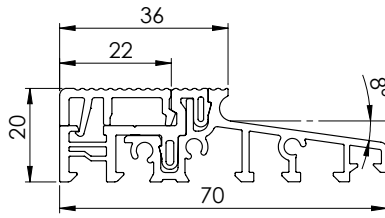

Produktcode	Produkt	Maßeinheit		Packung
PMTH62EF0136	Aluminium-Türschwellen 62*36 MM	ML	0,8625	36

Produktcode	Produkt	Maßeinheit		Packung
PMTH70EF0136	Aluminium-Türschwellen 70*36 MM	ML	0,9492	36

Produktcode	Produkt	Maßeinheit		Packung
PMTH73EF0136	Aluminium-Türschwellen 73*36 MM	ML	0,9392	36

Produktcode	Produkt	Maßeinheit		Packung
PMTH74EF0136	Aluminium-Türschwellen 74*36 MM	ML	0,9492	36

Produktcode	Produkt	Maßeinheit		Packung
PMTH74EF0145/24	Aluminium-Türschwellen 74*45 / 24 MM	ML	1,0083	36

Produktcode	Produkt	Maßeinheit		Packung
PMTH76EF0136/24	Aluminium-Türschwellen 76*36 / 24 MM	ML	1,01	36
PMTH76EF0136	Aluminium-Türschwellen 76*36	ML	0,987	36

Produktcode	Produkt	Maßeinheit		Packung
PMTH76EF0145	Aluminium-Türschwellen 76*45 MM	ML	1,01	36

Produktcode	Produkt	Maßeinheit		Packung
PMTH80EF0136/24	Aluminium-Türschwellen 80*36 / 24 MM	ML	1,0083	36
PMTH80EF0136	Aluminium-Türschwellen 80*36	ML	1,0077	36

Produktcode	Produkt	Maßeinheit		Packung
PMTH80EF0145	Aluminium-Türschwellen 80*45 MM	ML	1,0697	36