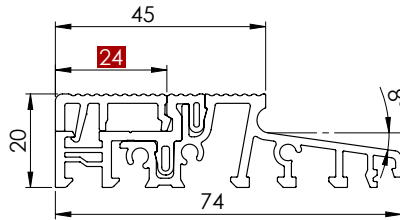

Produktcode	Produkt	Maßeinheit		Packung
PMTH62EF0136	Aluminium-Türschwellen 62*36 MM	ML	0,8625	36

Produktcode	Produkt	Maßeinheit		Packung
PMTH70EF0136	Aluminium-Türschwellen 70*36 MM	ML	0,9492	36

Produktcode	Produkt	Maßeinheit		Packung
PMTH73EF0136	Aluminium-Türschwellen 73*36 MM	ML	0,9392	36

Produktcode	Produkt	Maßeinheit		Packung
PMTH74EF0136	Aluminium-Türschwellen 74*36 MM	ML	0,9492	36

Produktcode	Produkt	Maßeinheit		Packung
PMTH74EF0145/24	Aluminium-Türschwellen 74*45 / 24 MM	ML	1,0083	36

Produktcode	Produkt	Maßeinheit		Packung
PMTH76EF0136/24	Aluminium-Türschwellen 76*36 / 24 MM	ML	1,01	36
PMTH76EF0136	Aluminium-Türschwellen 76*36	ML	0,987	36

Produktcode	Produkt	Maßeinheit		Packung
PMTH76EF0145	Aluminium-Türschwellen 76*45 MM	ML	1,01	36

Produktcode	Produkt	Maßeinheit		Packung
PMTH80EF0136/24	Aluminium-Türschwellen 80*36 / 24 MM	ML	1,0083	36
PMTH80EF0136	Aluminium-Türschwellen 80*36	ML	1,0077	36

Produktcode	Produkt	Maßeinheit		Packung
PMTH80EF0145	Aluminium-Türschwellen 80*45 MM	ML	1,0697	36