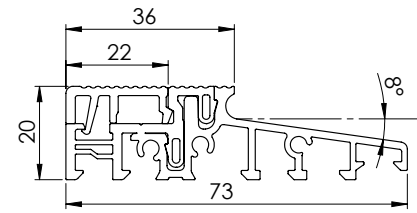

Produktcode	Produkt	Maßeinheit		Packung
PMTH62EF0136	Aluminium-Türschwellen 62*36 MM	ML	0,8625	36

Produktcode	Produkt	Maßeinheit		Packung
PMTH70EF0136	Aluminium-Türschwellen 70*36 MM	ML	0,9492	36

Produktcode	Produkt	Maßeinheit		Packung
PMTH73EF0136	Aluminium-Türschwellen 73*36 MM	ML	0,9392	36

Produktcode	Produkt	Maßeinheit		Packung
PMTH74EF0136	Aluminium-Türschwellen 74*36 MM	ML	0,9492	36

Produktcode	Produkt	Maßeinheit		Packung
PMTH74EF0145/24	Aluminium-Türschwellen 74*45 / 24 MM	ML	1,0083	36

Produktcode	Produkt	Maßeinheit		Packung
PMTH76EF0136/24	Aluminium-Türschwellen 76*36 / 24 MM	ML	1,01	36
PMTH76EF0136	Aluminium-Türschwellen 76*36	ML	0,987	36

Produktcode	Produkt	Maßeinheit		Packung
PMTH76EF0145	Aluminium-Türschwellen 76*45 MM	ML	1,01	36

Produktcode	Produkt	Maßeinheit		Packung
PMTH80EF0136/24	Aluminium-Türschwellen 80*36 / 24 MM	ML	1,0083	36
PMTH80EF0136	Aluminium-Türschwellen 80*36	ML	1,0077	36

Produktcode	Produkt	Maßeinheit		Packung
PMTH80EF0145	Aluminium-Türschwellen 80*45 MM	ML	1,0697	36