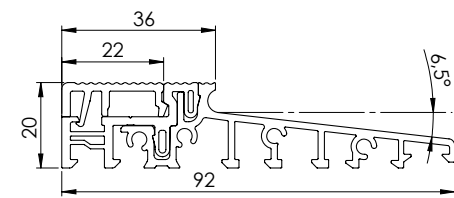

Produktcode	Produkt	Maßeinheit		Packung
PMTH76EF0136/24	Aluminium-Türschwellen 76*36 / 24 MM	ML	1,01	36
PMTH76EF0136	Aluminium-Türschwellen 76*36	ML	0,987	36

Produktcode	Produkt	Maßeinheit		Packung
PMTH76EF0145	Aluminium-Türschwellen 76*45 MM	ML	1,01	36

Produktcode	Produkt	Maßeinheit		Packung
PMTH80EF0136/24	Aluminium-Türschwellen 80*36 / 24 MM	ML	1,0083	36
PMTH80EF0136	Aluminium-Türschwellen 80*36	ML	1,0077	36

Produktcode	Produkt	Maßeinheit		Packung
PMTH80EF0145	Aluminium-Türschwellen 80*45 MM	ML	1,0697	36

Produktcode	Produkt	Maßeinheit		Packung
PMTH82FLEF0145	Aluminium-Türschwellen 82 MM 82*45 MM	ML	1,044	36

Produktcode	Produkt	Maßeinheit		Packung
PMTH84EF0136	Aluminium-Türschwellen 84*36 MM	ML	1,0597	36

Produktcode	Produkt	Maßeinheit		Packung
PMTH92EF0136	Aluminium-Türschwellen 92*36 MM	ML	1,1030	36

Produktcode	Produkt	Maßeinheit		Packung
PMTH92EF0160	Aluminium-Türschwellen 92*60 MM	ML	1,1676	36