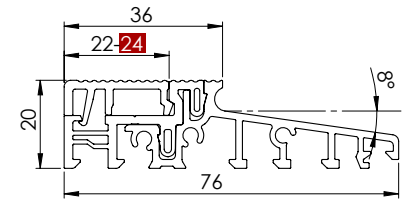

Produktcode	Produkt	Maßeinheit		Packung
PMTH62EF0136	Aluminium-Türschwellen 62*36 MM	ML	0,8625	36

Produktcode	Produkt	Maßeinheit		Packung
PMTH70EF0136	Aluminium-Türschwellen 70*36 MM	ML	0,9492	36

Produktcode	Produkt	Maßeinheit		Packung
PMTH73EF0136	Aluminium-Türschwellen 73*36 MM	ML	0,9392	36

Produktcode	Produkt	Maßeinheit		Packung
PMTH74EF0136	Aluminium-Türschwellen 74*36 MM	ML	0,9492	36

Produktcode	Produkt	Maßeinheit		Packung
PMTH74EF0145/24	Aluminium-Türschwellen 74*45 / 24 MM	ML	1,0083	36

Produktcode	Produkt	Maßeinheit		Packung
PMTH76EF0136/24	Aluminium-Türschwellen 76*36 / 24 MM	ML	1,01	36
PMTH76EF0136	Aluminium-Türschwellen 76*36	ML	0,987	36

Produktcode	Produkt	Maßeinheit		Packung
PMTH76EF0145	Aluminium-Türschwellen 76*45 MM	ML	1,01	36

Produktcode	Produkt	Maßeinheit		Packung
PMTH80EF0136/24	Aluminium-Türschwellen 80*36 / 24 MM	ML	1,0083	36
PMTH80EF0136	Aluminium-Türschwellen 80*36	ML	1,0077	36

Produktcode	Produkt	Maßeinheit		Packung
PMTH80EF0145	Aluminium-Türschwellen 80*45 MM	ML	1,0697	36