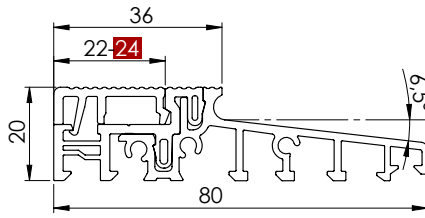

Produktcode	Produkt	Maßeinheit		Packung
PMTH74EF0136	Aluminium-Türschwellen 74*36 MM	ML	0,9492	36

Produktcode	Produkt	Maßeinheit		Packung
PMTH74EF0145/24	Aluminium-Türschwellen 74*45 / 24 MM	ML	1,0083	36

Produktcode	Produkt	Maßeinheit		Packung
PMTH76EF0136/24	Aluminium-Türschwellen 76*36 / 24 MM	ML	1,01	36
PMTH76EF0136	Aluminium-Türschwellen 76*36	ML	0,987	36

Produktcode	Produkt	Maßeinheit		Packung
PMTH76EF0145	Aluminium-Türschwellen 76*45 MM	ML	1,01	36

Produktcode	Produkt	Maßeinheit		Packung
PMTH80EF0136/24	Aluminium-Türschwellen 80*36 / 24 MM	ML	1,0083	36
PMTH80EF0136	Aluminium-Türschwellen 80*36	ML	1,0077	36

Produktcode	Produkt	Maßeinheit		Packung
PMTH80EF0145	Aluminium-Türschwellen 80*45 MM	ML	1,0697	36

Produktcode	Produkt	Maßeinheit		Packung
PMTH92EF0136	Aluminium-Türschwellen 92*36 MM	ML	1,1030	36

Produktcode	Produkt	Maßeinheit		Packung
PMTH92EF0160	Aluminium-Türschwellen 92*60 MM	ML	1,1676	36