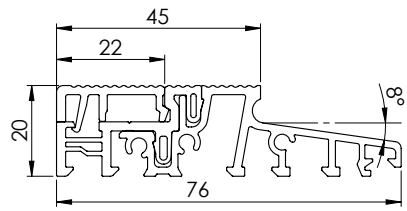

Produktcode	Produkt	Maßeinheit		Packung
PMTH62EF0136	Aluminium-Türschwellen 62*36 MM	ML	0,8625	36

Produktcode	Produkt	Maßeinheit		Packung
PMTH70EF0136	Aluminium-Türschwellen 70*36 MM	ML	0,9492	36

Produktcode	Produkt	Maßeinheit		Packung
PMTH73EF0136	Aluminium-Türschwellen 73*36 MM	ML	0,9392	36

Produktcode	Produkt	Maßeinheit		Packung
PMTH74EF0136	Aluminium-Türschwellen 74*36 MM	ML	0,9492	36

Produktcode	Produkt	Maßeinheit		Packung
PMTH74EF0145/24	Aluminium-Türschwellen 74*45 / 24 MM	ML	1,0083	36

Produktcode	Produkt	Maßeinheit		Packung
PMTH76EF0136/24	Aluminium-Türschwellen 76*36 / 24 MM	ML	1,01	36
PMTH76EF0136	Aluminium-Türschwellen 76*36	ML	0,987	36

Produktcode	Produkt	Maßeinheit		Packung
PMTH76EF0145	Aluminium-Türschwellen 76*45 MM	ML	1,01	36

Produktcode	Produkt	Maßeinheit		Packung
PMTH80EF0136/24	Aluminium-Türschwellen 80*36 / 24 MM	ML	1,0083	36
PMTH80EF0136	Aluminium-Türschwellen 80*36	ML	1,0077	36

Produktcode	Produkt	Maßeinheit		Packung
PMTH80EF0145	Aluminium-Türschwellen 80*45 MM	ML	1,0697	36