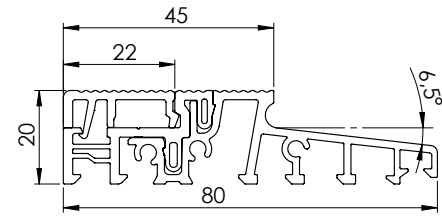

Produktcode	Produkt	Maßeinheit		Packung
PMTH74EF0136	Aluminium-Türschwellen 74*36 MM	ML	0,9492	36

Produktcode	Produkt	Maßeinheit		Packung
PMTH74EF0145/24	Aluminium-Türschwellen 74*45 / 24 MM	ML	1,0083	36

Produktcode	Produkt	Maßeinheit		Packung
PMTH76EF0136/24	Aluminium-Türschwellen 76*36 / 24 MM	ML	1,01	36
PMTH76EF0136	Aluminium-Türschwellen 76*36	ML	0,987	36

Produktcode	Produkt	Maßeinheit		Packung
PMTH76EF0145	Aluminium-Türschwellen 76*45 MM	ML	1,01	36

Produktcode	Produkt	Maßeinheit		Packung
PMTH80EF0136/24	Aluminium-Türschwellen 80*36 / 24 MM	ML	1,0083	36
PMTH80EF0136	Aluminium-Türschwellen 80*36	ML	1,0077	36

Produktcode	Produkt	Maßeinheit		Packung
PMTH80EF0145	Aluminium-Türschwellen 80*45 MM	ML	1,0697	36

Produktcode	Produkt	Maßeinheit		Packung
PMTH92EF0136	Aluminium-Türschwellen 92*36 MM	ML	1,1030	36

Produktcode	Produkt	Maßeinheit		Packung
PMTH92EF0160	Aluminium-Türschwellen 92*60 MM	ML	1,1676	36