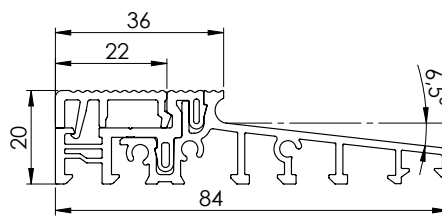

Produktcode	Produkt	Maßeinheit		Packung
PMTH74EF0136	Aluminium-Türschwellen 74*36 MM	ML	0,9492	36

Produktcode	Produkt	Maßeinheit		Packung
PMTH74EF0145/24	Aluminium-Türschwellen 74*45 / 24 MM	ML	1,0083	36

Produktcode	Produkt	Maßeinheit		Packung
PMTH76EF0136/24	Aluminium-Türschwellen 76*36 / 24 MM	ML	1,01	36
PMTH76EF0136	Aluminium-Türschwellen 76*36	ML	0,987	36

Produktcode	Produkt	Maßeinheit		Packung
PMTH76EF0145	Aluminium-Türschwellen 76*45 MM	ML	1,01	36

Produktcode	Produkt	Maßeinheit		Packung
PMTH80EF0136/24	Aluminium-Türschwellen 80*36 / 24 MM	ML	1,0083	36
PMTH80EF0136	Aluminium-Türschwellen 80*36	ML	1,0077	36

Produktcode	Produkt	Maßeinheit		Packung
PMTH80EF0145	Aluminium-Türschwellen 80*45 MM	ML	1,0697	36

Produktcode	Produkt	Maßeinheit		Packung
PMTH82FLEF0145	Aluminium-Türschwellen 82 MM 82*45 MM	ML	1,044	36

Produktcode	Produkt	Maßeinheit		Packung
PMTH84EF0136	Aluminium-Türschwellen 84*36 MM	ML	1,0597	36