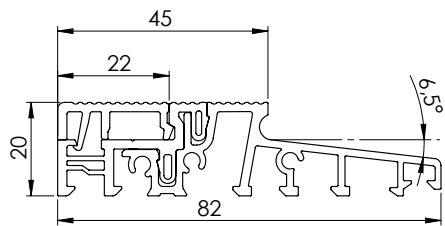

Produktcode	Produkt	Maßeinheit		Packung
PMTH74EF0136	Aluminium-Türschwellen 74*36 MM	ML	0,9492	36

Produktcode	Produkt	Maßeinheit		Packung
PMTH74EF0145/24	Aluminium-Türschwellen 74*45 / 24 MM	ML	1,0083	36

Produktcode	Produkt	Maßeinheit		Packung
PMTH76EF0136/24	Aluminium-Türschwellen 76*36 / 24 MM	ML	1,01	36
PMTH76EF0136	Aluminium-Türschwellen 76*36	ML	0,987	36

Produktcode	Produkt	Maßeinheit		Packung
PMTH76EF0145	Aluminium-Türschwellen 76*45 MM	ML	1,01	36

Produktcode	Produkt	Maßeinheit		Packung
PMTH80EF0136/24	Aluminium-Türschwellen 80*36 / 24 MM	ML	1,0083	36
PMTH80EF0136	Aluminium-Türschwellen 80*36	ML	1,0077	36

Produktcode	Produkt	Maßeinheit		Packung
PMTH80EF0145	Aluminium-Türschwellen 80*45 MM	ML	1,0697	36

Produktcode	Produkt	Maßeinheit		Packung
PMTH82FLEF0145	Aluminium-Türschwellen 82 MM 82*45 MM	ML	1,044	36

Produktcode	Produkt	Maßeinheit		Packung
PMTH84EF0136	Aluminium-Türschwellen 84*36 MM	ML	1,0597	36