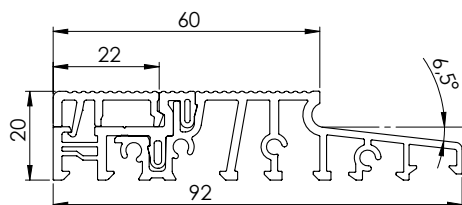

Termékkód	Termék	ME		Csomagolási egység
PMTH80EF0145	Alumínium küszöb 80*45 MM	M	1,0697	36

Termékkód	Termék	ME		Csomagolási egység
PMTH82FLEF0145	Alumínium küszöb 82 MM 82*45 MM	ML	1,044	36

Termékkód	Termék	ME		Csomagolási egység
PMTH84EF0136	Alumínium küszöb 84*36 MM	M	1,0597	36

Termékkód	Termék	ME		Csomagolási egység
PMTH92EF0136	Alumínium küszöb 92*36 MM	M	1,1030	36

Termékkód	Termék	ME		Csomagolási egység
PMTH92EF0160	Alumínium küszöb 92*60 MM	M	1,1676	36